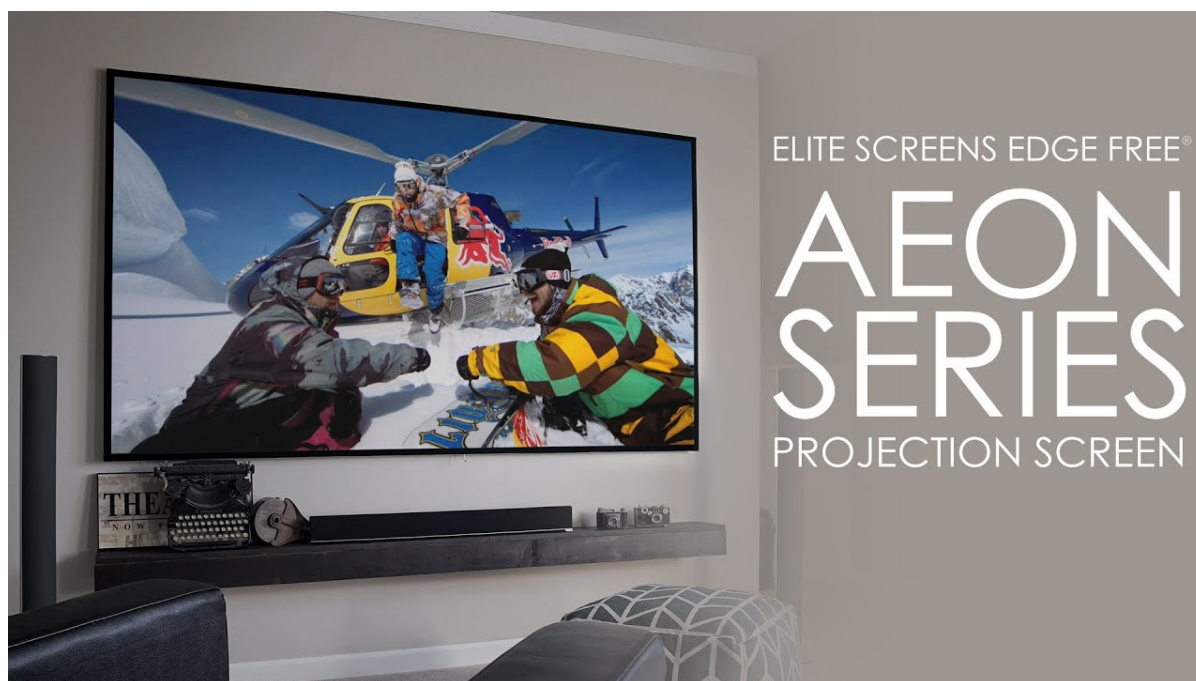

24 měs.

Stav:

Nové zboží

Popis

Elite Screens AR92DHD3

Projekční plátno v pevném rámu s úhlopříčkou **92"** a poměrem stran **16 : 9**. Ideální pro domácí použití v kombinaci s projektorem. Materiál **CineGrey 3D** je referenční kvalitní materiál vyvinutý pro prostředí s minimální kontrolou nad osvětlením místnosti. Plátno podporuje **aktivní 3D, 4K Ultra HD, HDR** a nabízí šířku zorného úhlu **90°**. Plátno je nataženo přes podkladový rám, **působí tedy bezrámovým dojmem** (možnost instalace ultratenké lišty).

- Série Aeon Edge Free - bezrámové/bezokrajové projekční plátno v pevném rámu
- Ideální pro domácí použití
- Aktivní 3D, 4K Ultra HD
- Lehká hliníková konstrukce s děleným rámem
- Snadná montáž a instalace
- Edge Free (bezokrajové) + možnost instalace ultratenké lišty