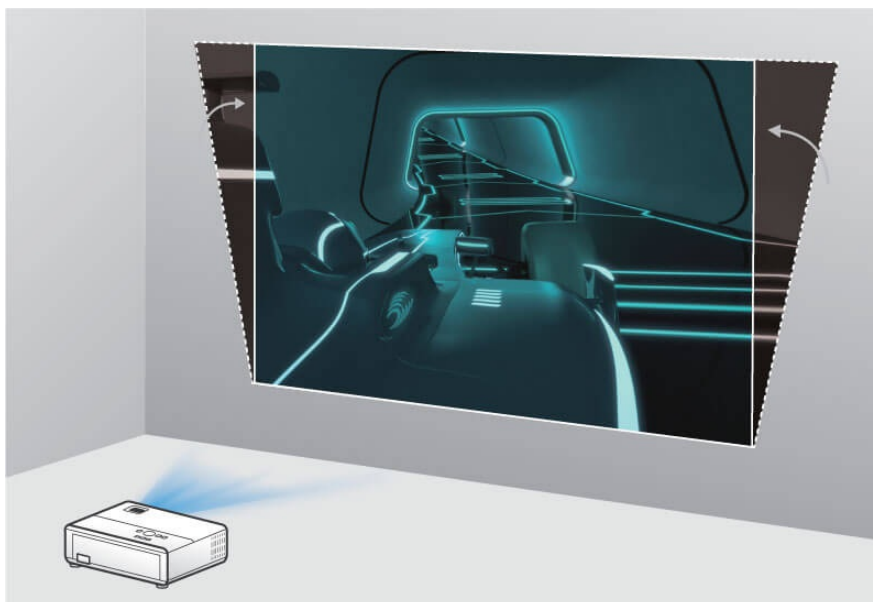

36 měsíců/12 měs.lampa

Stav:

Nové zboží

Popis**Herní projektor s vysokou svítivost BenQ TH585P - gaming ve Full HD**

Projektor BenQ TH585P, který je navržen pro komfortní hraní her a další multimediální zábavu v pohodlí domova. Užijte si pohodlné **hraní her ve Full HD kvalitě** obrazu přímo na stěně ve vašem interiéru. Má to styl a hlavně vás tato obří plocha dokonale vtáhne do akce. Bojovky, vojenské přestřelky, adventurní nebo sportovní akce – každá vteřina hry bude ještě intenzivnější. **Model BenQ TH585P** s nízkou dobou zpoždění podporuje **plynulé zobrazení bez lagů** a je speciálně navržen pro hraní her.

Kromě vysoké svítivosti **3500 ANSI lumenů** a Full HD rozlišení podporuje také režim **Game Mode** a nic vám nebrání hrát oblíbené hry ve dne i v noci. Díky možnostem konektivity lze k projektoru **BenQ TH585P** připojit herní konzole, streamovací zařízení a další multimediální přehrávače.

Herní režim BenQ

Projektor **BenQ TH585P** je vybaven unikátním herním režimem, který optimalizuje obraz a **zlepšuje viditelnost** nejenom v tmavých lokacích, ale všech scénách. Umožní vám snadnější a rychlejší spatření nepřátel, nalezení dlouho hledaného vodítka, skrytého předmětu nebo pokladu. Své uplatnění však projektor **BenQ TH585P** najde i mimo herní dobu.

Hodí se jako výkonný projektor pro **domácí kino**, **filmové párty** nebo sledování **sportovních přenosů**. **Flexibilní nastavení vzdálenosti s 1.1x zoomem** a **funkcemi pro korekci obrazu** vám umožní umístit projektor do různých vzdáleností od stěny a upravit tak velikost projekční plochy. Díky tomu je vhodný do místností různých velikostí.