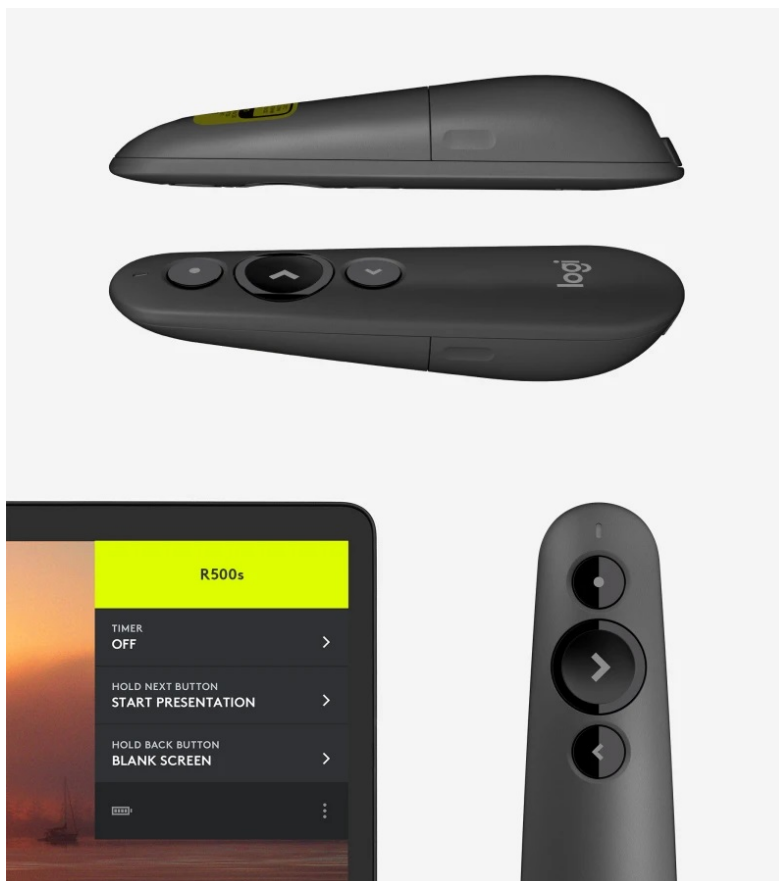

24 měs.

Stav:

Nové zboží

Popis

Logitech R500s - veškeré vaše prezentace máte pod palcem

Prezentační zařízení Logitech R500s, se kterým máte každý mítink oddělení nebo přednášku ve velké hale pod kontrolou. Prezentujte svoje nápady a podněty s přesností, jistotou, a hlavně s maximální volností. **Logitech R500s** vám umožní procházet jednotlivé snímky prezentace, fotografie, grafy a další obsah **na vzdálenost až 20 metrů**. Na nejdůležitější informace můžete diváky upozornit pomocí **červeného laserového ukazovátka**.

Ovladač je **kompatibilní se systémy Windows, macOS** a představuje tak velmi rozšířený prezentační nástroj. **Ovladač Logitech R500s** je navržen pro rychlé a intuitivní ovládání. Díky tomu se můžete soustředit na to, co říkáte a co je důležité sdělit. **Trojice tlačítek se odlišuje velikostí i tvarem**, takže během prezentace můžete sledovat publikum a reagovat na dění v sále, nikoli každou chvíli koukat na to, kde a co stisknout. Funkce tlačítek lze přizpůsobit pomocí **aplikace Logitech Presentation**. Pro připojení k PC slouží rozhraní Bluetooth nebo USB přijímač.

Logitech R500s

Prezentační zařízení Logitech R500s vám pomůže vyjádřit svůj názor. Intuitivní ovládací prvky prezentace vám umožňují procházet prezentací s jistotou. Tlačítka lze snadno najít po hmatu. Tvar skvěle padne do ruky. Disponuje **červeným laserovým ukazovátkem**, které je dobře vidět na většině pozadí, a dosahem **až 20 metrů**, jež vám dává možnost volně se pohybovat po místnosti a vmísit se do publika. Díky skladnému bezdrátovému přijímači s technologií Plug and Play je instalace jednoduchá. Pomocí aplikace **Logitech Presentation** si můžete přizpůsobit funkce tlačítek, sledovat životnost baterie a nastavit časovač na obrazovce. K počítači se připojuje pomocí **USB přijímače a technologii 2,4 GHz**, nebo prostřednictvím **Bluetooth**. Po skončení prezentace lze přijímač uložit do prezentačního zařízení, což usnadňuje přenášení.