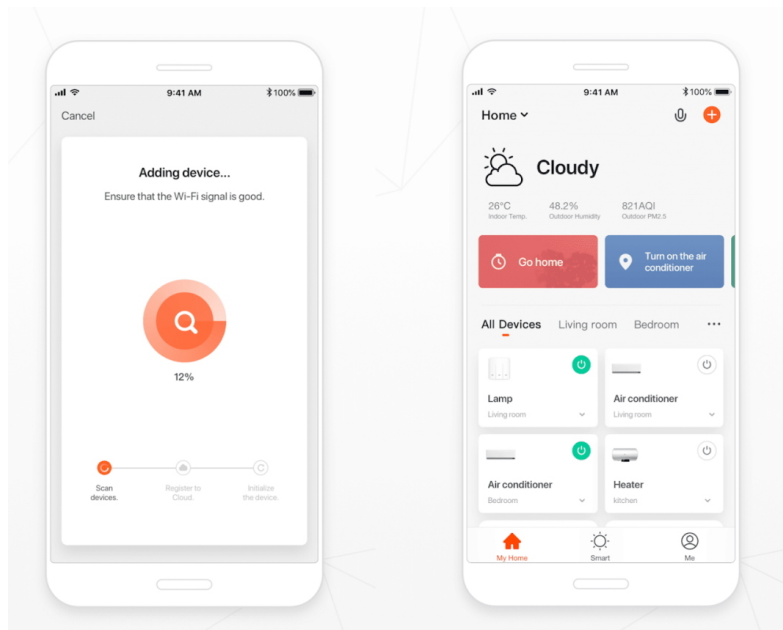

IMMAX NEO E27 11W RGB+CCT

Cena celkem:

270 Kč
(bez DPH: 223 Kč)

Kód zboží:

OSVIMM1227

Part No.:

07743L

Záruka:

24 měs.

Stav:

Nové zboží

Popis

IMMAX NEO E27 11 W RGB+CCT

Chytrá, **stmívatelná**, barevná LED žárovka umožňuje **nastavení barvy a jasu** světla dle aktuální potřeby. Kromě **RGB** barevné škály je možné měnit také teplotu světla od teplé až po studenou bílou. Žárovka je založena na bezpečné a spolehlivé bezdrátové komunikaci **ZigBee 3.0**.

POZOR

Toto není Wi-Fi žárovka, vyžaduje použití s dálkovým ovladačem (07087-2) nebo pro použití s aplikací IMMAX NEO PRO je nutné zakoupit Immax NEO BRIDGE PRO Smart Zigbee 3.0 (07117-2), popřípadě jiný hub/bridge/gateway na platformě TUYA, který komunikuje pomocí standardu ZigBee 3.0.

ZÁKLADNÍ SPECIFIKACE

Patice: E27

Příkon: 11 W

Svítivost: 1055 lm

Barva světla: RGB + teplá-studená bílá

Barevná teplota: 2700-6500 K

Stmívání: ano

Životnost: 25000 hodin

Vstupní napětí: 230 V AC