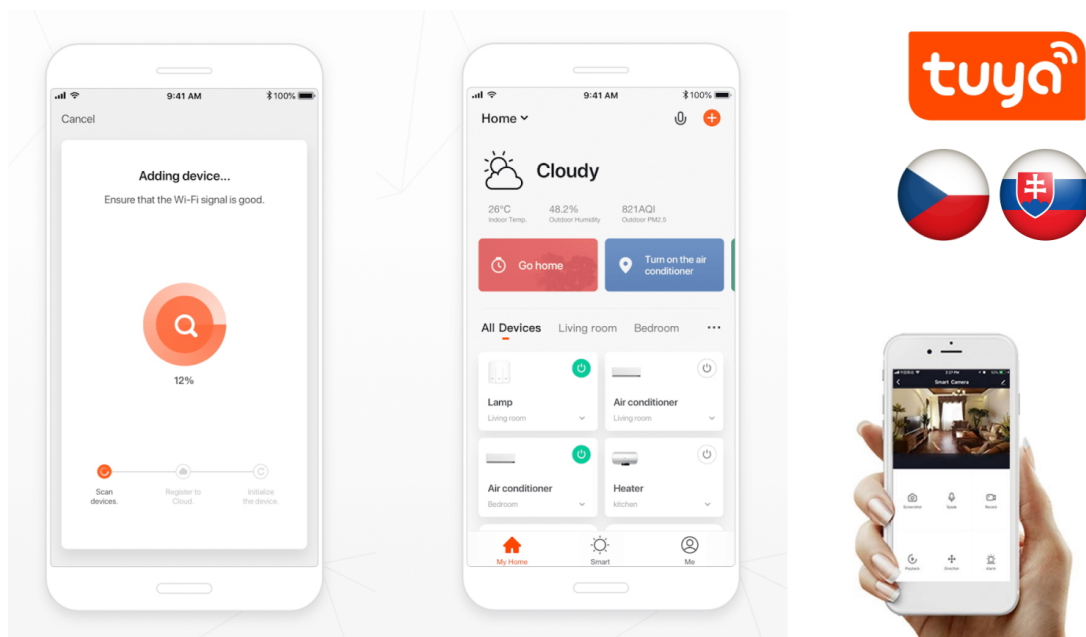

IMMAX NEO E14 6W RGB+CCT 3KS

Cena celkem:

530 Kč
(bez DPH: 438 Kč)

Kód zboží:

OSVIMM1228

Part No.:

07745C

Záruka:

24 měs.

Stav:

Nové zboží

Popis

IMMAX NEO E14 6 W RGB+CCT

Chytrá, **stmívatelná**, barevná LED žárovka umožňuje **nastavení barvy a jasu** světla dle aktuální potřeby. Kromě **RGB** barevné škály je možné měnit také teplotu světla od teplé až po studenou bílou. Žárovka je založena na bezpečné a spolehlivé bezdrátové komunikaci **Wi-Fi**. Samozřejmostí je kompatibilita se systémy iOS či Android a hlasovým ovládním přes Amazon Alexu, Google Assistant nebo Apple Siri.

Součástí balení jsou 3 žárovky.

ZÁKLADNÍ SPECIFIKACE

Patice: E14

Příkon: 6 W

Svítivost: 470 lm (odpovídá klasické žárovce s výkonem 40 W)

Barva světla: RGB + teplá-studená bílá

Barevná teplota: 2700-6500 K

Stmívání: ano

Životnost: 25000 hodin

Vstupní napětí: 230 V AC

Úhel světelného paprsku: 200°

Barva: bílá