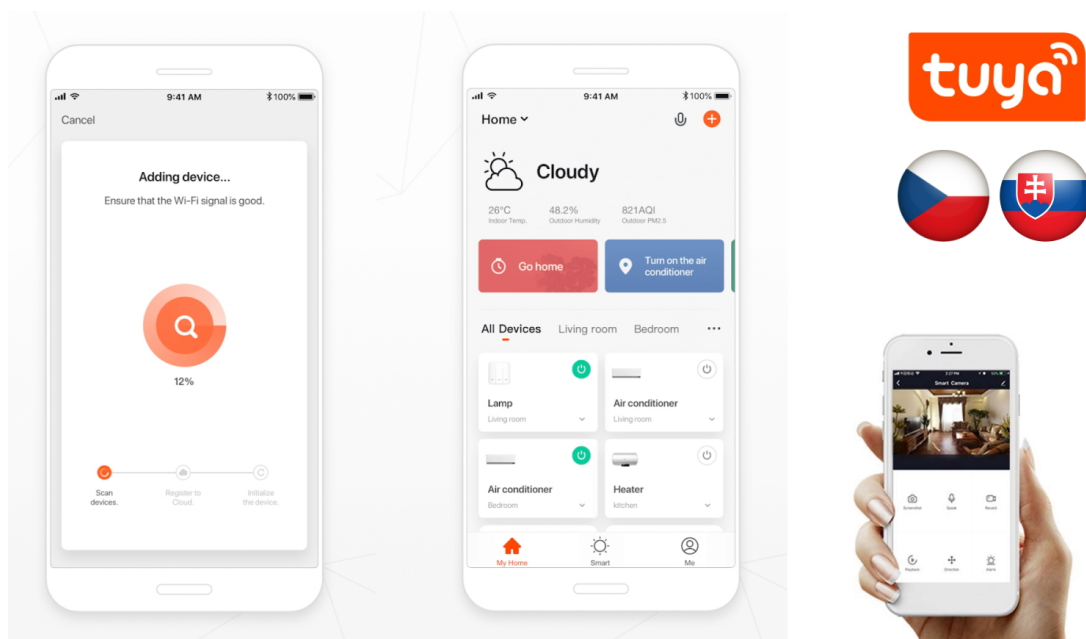

### IMMAX NEO LITE SMART venkovní vypínač

Venkovní vypínač pro chytrý dům umožňuje **vzdáleně ovládat světelná a jiná el. zařízení** a mít tak domácnost pod kontrolou. K nastavení je nutná aplikace IMMAX NEO PRO, která je kompatibilní s iOS, Android, TUYA a hlasovými asistenty Amazon Alexa, Apple Siri zkratky a Google Assistant. Vypínač je odolný vůči vodě i ostatním přírodním podmínkám dle certifikace **IP68**.