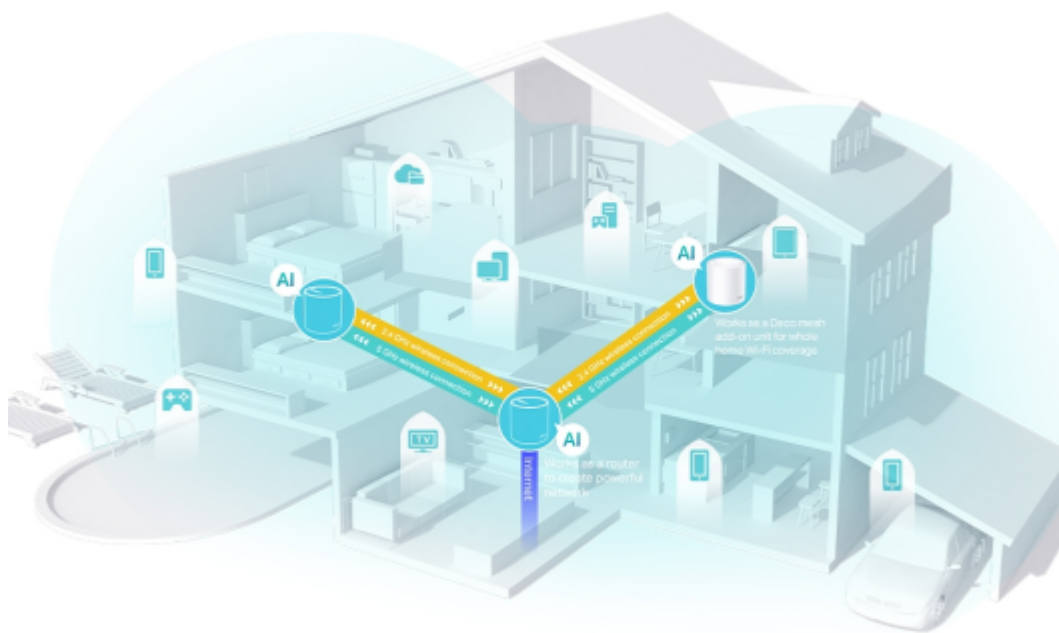

TP-LINK DECO X50 1KS

Cena celkem:

2 399 Kč

(bez DPH: 1 983 Kč)

Kód zboží:

NAATPL1114

Part No.:

Deco X50(1-pack)

Záruka:

36 měs.

Stav:

Nové zboží

Popis

TP-Link Deco X50 (1 ks)

Deco X50 využívá systém více jednotek k dosažení bezproblémového celoplošného Wi-Fi pokrytí - eliminuje slabé oblasti signálu jednou provždy! Pro pokrytí menších oblastí může jednotka fungovat i samostatně. Díky pokročilé technologii **Deco Mesh** spolupracují jednotky na vytvoření jednotné sítě s jediným názvem sítě.

Systém jednotek Deco X50 poskytuje rychlé a stabilní spojení rychlostí až **3000 Mb/s** s podporou standardu **802.11ax (Wi-Fi 6)** a je tak ideální pro pokrytí celé domácnosti bezdrátovým signálem. Mezi další výhody patří také **kompatibilita s hlasovým ovládáním Amazon Alexa**.

Pokrytí celé domácnosti: zabiják mrtvých zón Wi-Fi

S čistším a silnějším signálem vylepšeným funkcí BSS Color a technologií Beamforming jednotka Deco X50 rozšiřuje Wi-Fi pokrytí v celé domácnosti a zvyšuje jeho výkon. Bezdrátová připojení a volitelné páteřní připojení ethernet pracují společně na propojení jednotek Deco, díky čemuž bude vaše síť rychlejší a zajistí nepřerušované připojení všech zařízení. Chcete větší pokrytí? Prostě přidejte další jednotku Deco.

Ultra vysoké přenosové rychlosti Mesh Wi-Fi 6

Díky vybavení technologií Wi-Fi 6 je Deco Wi-Fi Mesh systém pokrývající celou domácnost navržen k tomu, aby poskytoval výrazné zlepšení v pokrytí, rychlosti a celkové kapacitě. Pořídte si nejnovější Wi-Fi Mesh systém a získajte výhody sítě budoucnosti, která poskytuje vyšší přenosovou rychlost a připojí více zařízení.