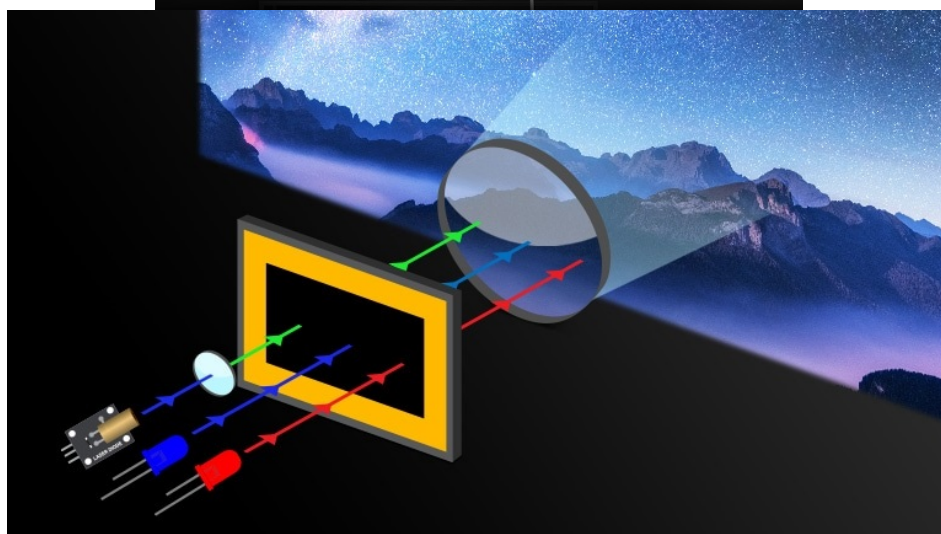

36 měsíců/6 měs. akku a
svět. zdroj

Stav:

Nové zboží

Popis

LG CineBeam HU710PW - hybridní 4K projektor pro domácí kino

Užijte si filmové večery i dny na obří **ploše až 300 palců** s **projektorem LG CineBeam HU710PW**. Pokročilá technika a funkce umí vykreslit jasné scény i půlnoční tmu. Díky **širokému barevnému gamutu 94 % DCI-P3** si vychutnáte také přesné barvy.

Obraz (jako) živý

Projektor LG CineBeam HU710PW využívá **system hybridních světelných zdrojů** - LED zdroj a laserovou technologii - čímž poskytuje vysokou svítivost, jas a živý obraz. K dispozici je rovněž celá **řada režimů a funkcí**, které optimalizují kontrast, jas s ohledem na okolní prostředí, hloubku obrazu nebo třeba vyhlazování pohybu, aby **filmové snímky co nejvěrněji odpovídaly původním záměrům tvůrce díla**.

LG HU710PW

DLP projektor s **hybridním systémem světelných zdrojů** nabízí 4K UHD rozlišení **3840 × 2160** obrazových bodů, jas **2000 ANSI** lumenů a kontrastní poměr **2 000 000 : 1**. Projektor dokáže vytvořit promítací **plochu o úhlopříčce 40" až 300"**. Vysoký dynamický rozsah **HDR10** přináší skvělý vizuální dojem zvýšením kontrastního poměru a 94 % pokrytí normy **DCI-P3** navíc poskytuje mnohem realističtější barvy. Díky funkcím posunu objektivu, zoomu a korekci lichoběžníkového zkreslení můžete mít obraz přesně tam, kde potřebujete. Ozvučení zajišťují **stereo reproduktory** s celkovým výkonem 10 W. Projektor je postaven na operačním systému **webOS 6.0**, který mimo přehrávání online obsahu z **Netflix, Amazon Prime, Disney+** a dalších umožňuje také bezdrátové zrcadlení ze smartphonů či tabletů. Samozřejmostí je pak možnost instalace aplikací z **LG App Store**. Pro přímé přehrávání multimédií jsou k dispozici **dva USB porty**. Díky technologii **Bluetooth** lze přehrávat zvuk z projektoru pomocí bezdrátových reproduktorů či sluchátek.