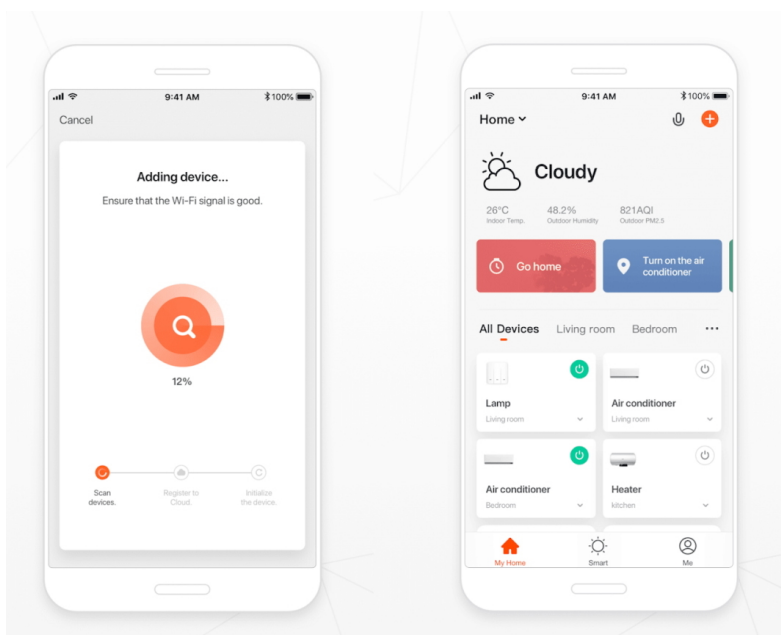

Záruka:

24 měs.

Stav:

Nové zboží

Popis

Osvětlení IMMAX NEO LITE Smart - rozehrajte správnou magii světla

Dekorační LED osvětlení IMMAX NEO LITE Smart na každou párty. **Chytrá venkovní girlanda** rozsvítí pobyt venku řadou barev a při oslavě narozenin, garden párty, grilování nebo třeba jen posezení s přáteli vykouzlí jedinečnou atmosféru. **Smart venkovní dekorativní LED řetěz IMMAX NEO LITE** je ideální pro osvětlení teras, pergol zahrad či jiných venkovních objektů.

Díky **délce 15 metrů** je řetěz dostatečně dlouhý a umožní vám vytvořit pestrobarevné prostředí podle představ. Světlo

ovládáte jednoduše pomocí mobilní **aplikace Immax NEO PRO** nebo dálkového ovládání, které je součástí balení. Snadno nastavíte barvu, jas nebo teplotu světla. Díky **certifikaci IP65** je Smart osvětlení IMMAX **odolné proti tryskající vodě** a nemusíte se bát rozvěšení třeba v blízkosti bazénu.

IMMAX NEO LITE Smart venkovní dekorační LED řetěz 15 m

Chytrá stmívatelná LED girlanda je založena na energeticky úsporné, bezpečné a spolehlivé bezdrátové komunikaci **Wi-Fi**. V okamžiku vytvoříte dokonalou barevnou atmosféru a proměníte každé grilování v kouzelné posezení. Pomocí aplikace **IMMAX NEO PRO**, která je k dispozici pro operační systémy **Android** nebo **iOS**, můžete odkudkoliv snadno měnit barvu, jas nebo teplotu bílé barvy světla. Kontrolér se zabudovaným mikrofonom umožňuje žárovkám reagovat na přehrávanou hudbu. Girlandu lze použít k osvětlení interiéru i exteriéru, jelikož je voděodolná dle **IP65**. Navíc je možné **propojit dvě girlandy** a prodloužit tak délku až na 30 m.