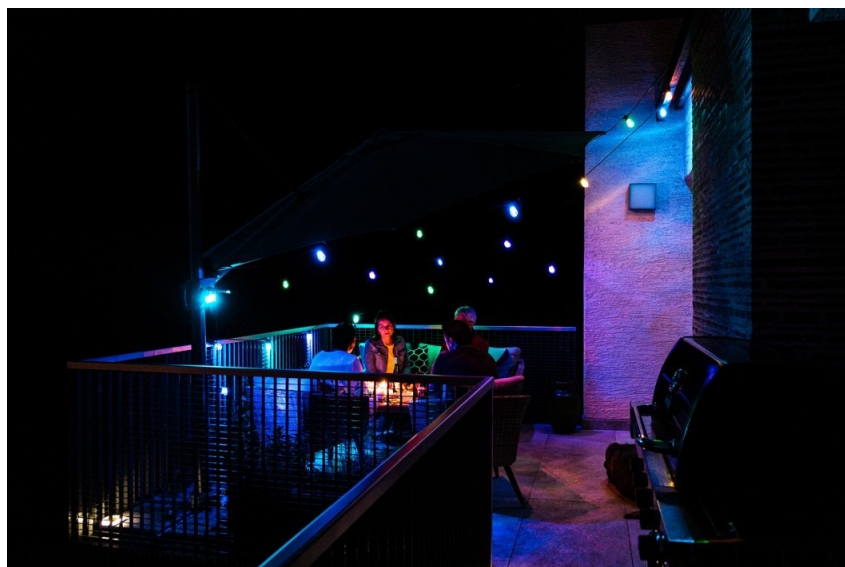

Záruka:

24 měs.

Stav:

Nové zboží

Popis

Osvětlení IMMAX NEO LITE Smart - rozehrajte správnou magii světla

Dekorační LED osvětlení IMMAX NEO LITE Smart na každou párty. **Chytrá venkovní girlanda** rozsvítí pobyt venku řadou barev a při oslavě narozenin, garden párty, grilování nebo třeba jen posezení s přáteli vykouzlí jedinečnou atmosféru. **Smart venkovní dekorativní LED řetěz IMMAX NEO LITE** je ideální pro osvětlení teras, pergol zahrad či jiných venkovních objektů.

Díky **délce 15 metrů** je řetěz dostatečně dlouhý a umožní vám vytvořit pestrobarevné prostředí podle představ. Světlo

ovládáte jednoduše pomocí mobilní **aplikace Immax NEO PRO** nebo dálkového ovládání, které je součástí balení. Snadno nastavíte barvu, jas nebo teplotu světla. Díky **certifikaci IP65** je Smart osvětlení IMMAX **odolné proti tryskající vodě** a nemusíte se bát rozvěšení třeba v blízkosti bazénu.

IMMAX NEO LITE Smart venkovní dekorační LED řetěz 15 m

Chytrá stmívatelná LED girlanda je založena na energeticky úsporné, bezpečné a spolehlivé bezdrátové komunikaci **Wi-Fi**. V okamžiku vytvoříte dokonalou barevnou atmosféru a proměníte každé grilování v kouzelné posezení. Pomocí aplikace **IMMAX NEO PRO**, která je k dispozici pro operační systémy **Android** nebo **iOS**, můžete odkudkoliv snadno měnit barvu, jas nebo teplotu bílé barvy světla. Kontrolér se zabudovaným mikrofonom umožňuje žárovkám reagovat na přehrávanou hudbu. Girlandu lze použít k osvětlení interiéru i exteriéru, jelikož je voděodolná dle **IP65**. Navíc je možné **propojit dvě girlandy** a prodloužit tak délku až na 30 m.