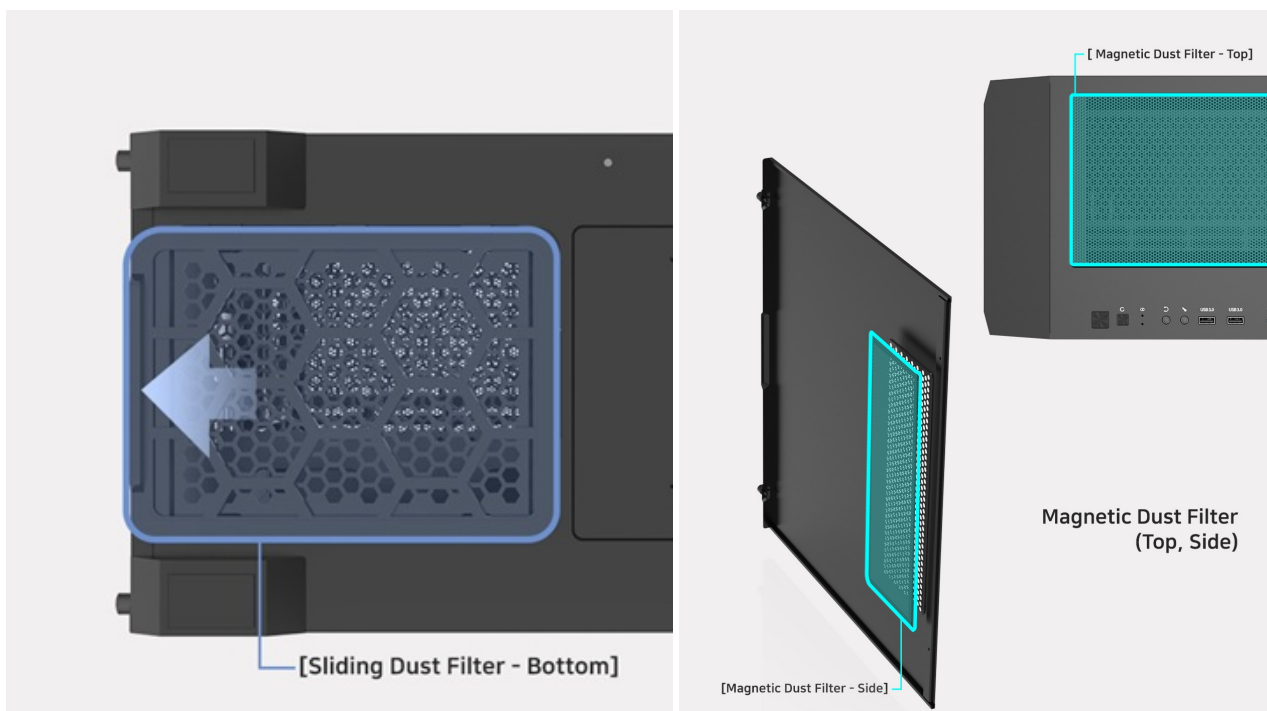

24 měs.

Stav:

Nové zboží

Popis

ZALMAN Z10 Duo - skříň, do které se vejdu všechny vaše PC komponenty

Počítačová skříň ZALMAN Z10 Duo ve formátu Middle Tower se vyznačuje stylovým vzezřením a zesílenou konstrukcí. S přehledem pojme všechny komponenty a umožní vám vytvořit moderní herní PC nebo multimediální centrum. Nabízí celkem **4 předinstalované ventilátory s ARGB podsvícením**, které podpoří gamingový vzhled.

Díky **perforovanému přednímu panelu** a **průhledné bočnici** osvětlení maximálně vynikne. Chybět nesmí ani **prachový filtr**, který představuje další vrstvu ochrany proti vniknutí prachu nebo drobných nečistot. Na horním panelu pak najdete **četnou konektorovou výbavu** pro připojení periferií, jako jsou flashdisky nebo sluchátka.

ZALMAN Z10 Duo

Počítačová skříň v provedení **Middle tower**. Na horním panelu jsou umístěny dva **USB 3.0 porty**, jeden **USB-C 3.1 port**, sluchátkový výstup a vstup pro mikrofon. Skříň je osazena celkem **čtyřmi ventilátory s ARGB podsvícením** o velikosti 120 mm. **Průhledná bočnice** společně s perforovaným předním panelem zajišťuje vytříbený design. Perforovaný přední panel je navíc možné vyměnit za přiložené tvrzené sklo a nechat tak ještě více vyniknout stylové ARGB podsvícení předních ventilátorů. Důmyslné řešení umožňuje pohodlné umístění **až 360 mm dlouhého výměníku** vodního chlazení na přední či horní straně. Ve skříni je dostatek prostoru pro chladič CPU do výšky až 173 mm a grafickou kartu o délce až 395 mm. Součástí skříňe je interní ARGB ovladač pro až 6 ventilátorů a **sada prachových filtrů**. Dodávána je **bez zdroje**.

Součástí balení je magnetická podpora a vertikální držák grafické karty. PCIe kabel není součástí balení.

ZÁKLADNÍ SPECIFIKACE

Provedení skříňe: Middle Tower

Interní pozice: 2× 2,5"/3,5", 2× 2,5"

Kompatibilita základní desky: E-ATX, ATX, Micro ATX, Mini ITX