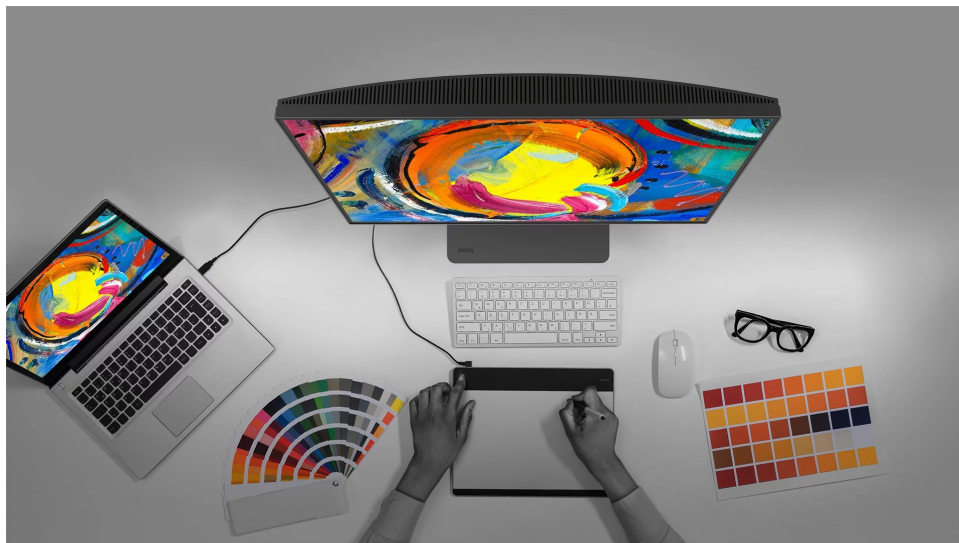

36 měs.

Stav:

Nové zboží

Popis**BenQ DesignVue PD2506Q - monitor pro realizaci náročných grafických projektů**

Profesionální monitor BenQ DesignVue PD2506Q je určen pro návrháře a náročné uživatele z řad tvůrců obsahu, editorů apod. Na **ploše 25 palců** vám zprostředkuje špičkovou grafiku ve vysokém rozlišení a přesných barvách v podání **technologie AQCOLOR** a **100% sRGB barevné palety**. Pokrytí barevného prostoru zajistí precizní podání barev, a to už od **tovární kalibrace**. Plnohodnotnou práci na projektech tak můžete provádět ihned po vybalení.

Návrhářský monitor BenQ DesignVue PD2506Q dokáže pracovat nejen s obrazem, ale také zvukem. Pro tyto účely je vybaven **integrovanými reproduktory** s celkovým výkonem 5 W. Samozřejmostí je **rozmanitá konektivita**, která vám umožní připojit nejrůznější periferie a vytvořit moderní pracovní stanici. Port **USB-C** zaručí leskový přenos dat, videa, zvuku i napájení jediným kabelem. Výstup **DisplayPort** umožňuje skrze technologii **Multi-Stream** rozšířit pracovní plochu na více displejů a pracovat s maximálním nasazením. **Technologie Low Blue Light a Flicker-Free** snižují intenzitu modrého světla a blikání displeje, což poskytuje ochranu vašim očím a pohodlí pro dlouhodobou pracovní činnost.