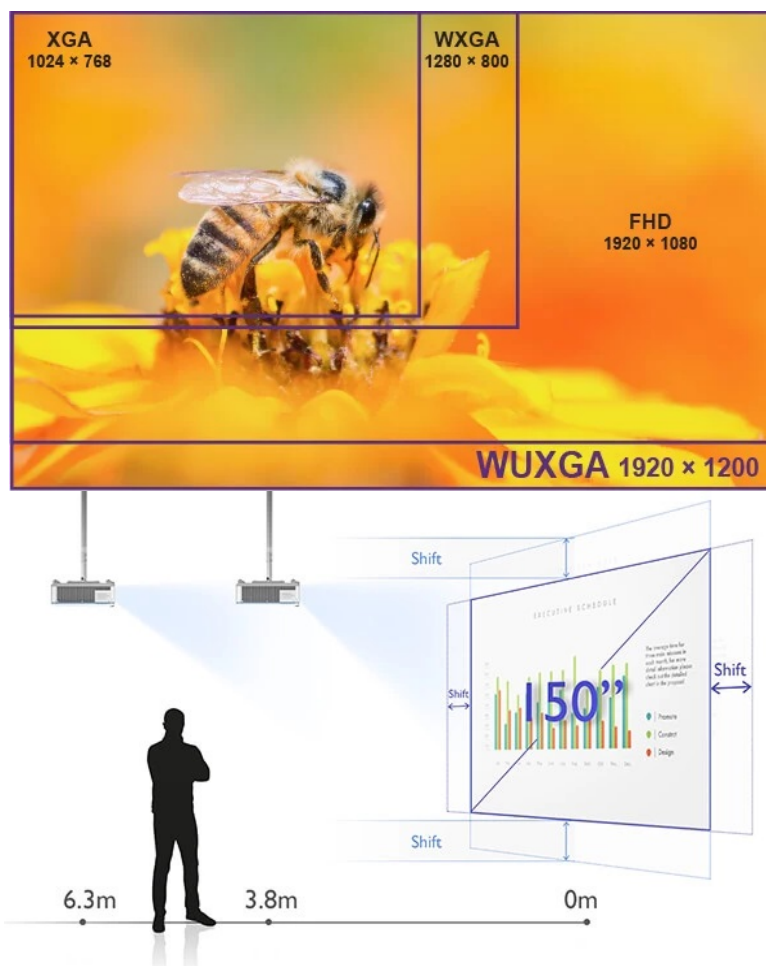

36 měsíců/12 měs.lampa

Stav:

Nové zboží

Popis**BenQ LU785 - jednoduchý projektor pro konference**

DLP projektor BenQ LU785 poskytuje vysokou kvalitu obrazu pro vaše prezentace ve firemní sféře. **Režim infografiky** potěší všechny moderní uživatele, kteří chtějí představit své nápady a návrhy formou bohaté, ale přehledné infografiky. Tento režim vykreslí texty i grafický obsah jasně a zřetelně. Ve spojení s **96% pokrytí normy Rec.709** produkuje syté a živé barvy. **Projektor BenQ LU785** disponuje **světlostí 6000 ANSI lumenů**, která podporuje komfortní sledování i v osvětlených, středně velkých **místnostech**.

BenQ LU785

Laserový **WUXGA** projektor s rozlišením **1920 x 1200** obrazových bodů nabízí svítivost **6000 ANSI** lumenů, kontrastní poměr **3 000 000:1** a 96 % pokrytí normy **Rec.709** pro mnohem realističtější barvy a věrný obraz. Technologie **BlueCore Laser** zajišťuje nulovou odchylku laserových diod, zvyšuje světelný tok do světelného tunelu a zvyšuje jeho účinnost. Projektor dokáže vytvořit promítací plochu **o velikosti až 300"** a podporuje také 3D zobrazení. Díky korekci lichoběžníkového zkreslení můžete mít obraz přesně tam, kde potřebujete. Podporuje také **360° projekci**, promítání obrazu na strop, stěny, podlahu nebo dokonce šikmé plochy, například ve veřejných prostorech. Bezúdržbový provoz a dlouhou

Rozlišení: 1920 x 1200 px

Jas: 6000 ANSI lumenů

Kontrastní poměr: 3000000:1

Rozhraní: 2x HDMI, 1x HDMI-MHL, 1x VGA vstup, 1x VGA výstup, 1x USB typ A, 1x USB mini B, 1x RJ-45 LAN, 1x RS-232, 1x kompozitní vstup, 1x audio vstup, 1x audio výstup, 1x RCA audio vstup (L/R), 1x 3D Sync výstup