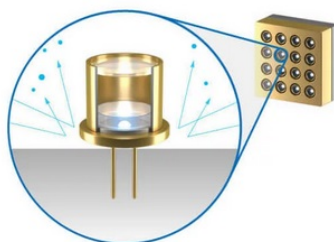

BENQ LU9245

Cena celkem:

249 990 Kč
(bez DPH: 206 603 Kč)

Kód zboží:

PROA7332

Part No.:

9H.JKY77.26E

Záruka:

36 měsíců/12 měs.lampa

Stav:

Nové zboží

Popis

Laserový projektor BenQ LU9245 pro promítání ve velkých prostorách

Výkonný laserový projektor BenQ LU9245 s BlueCore technologií se uplatní při promítání ve velkých místnostech. Umožňuje perfektní čitelnost textu a viditelnost vizuálního obsahu za jakýchkoliv světelných podmínek díky **svítivosti 7000 ANSI lumenů**. Podpora **96% pokrytí normy Rec.709** přináší bohaté a realistické barvy.

Sealed Laser Light Source