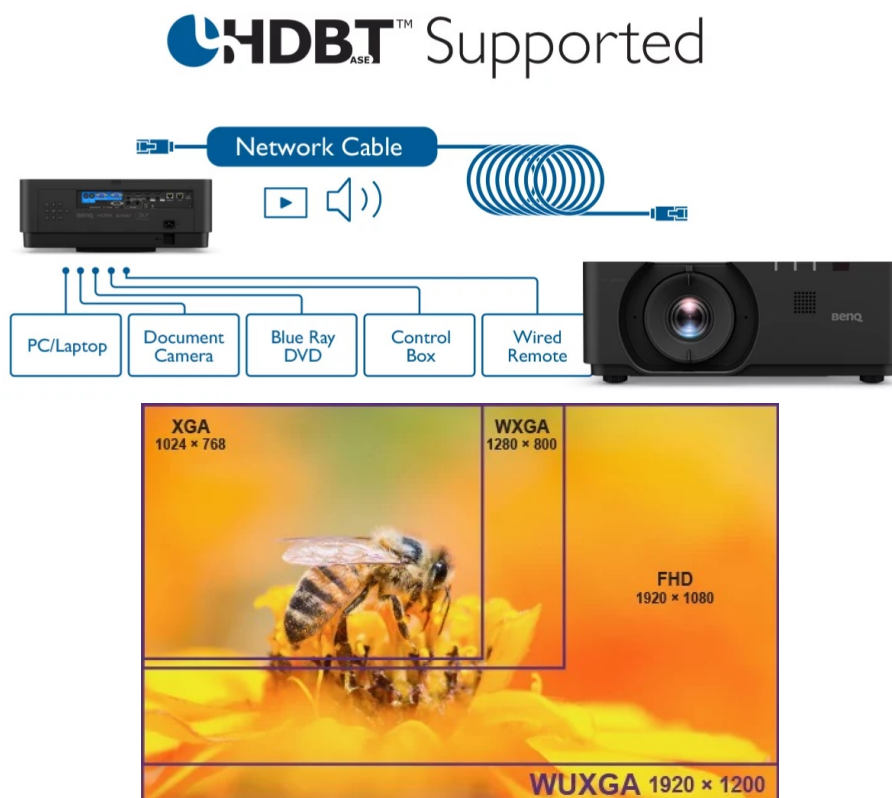

## BENQ LU960

Cena celkem:

**109 375 Kč**  
**(bez DPH: 90 393 Kč)**

Kód zboží:

PROA7337

Part No.:

9H.JN477.25E

Záruka:

## Projektor BenQ LU960 - pro flexibilní promítání

Projektor BenQ LU960 s vysokým WUXGA rozlišením vám zprostředkuje ostrý obraz s důrazem na všechny přítomné detaily. Umožňuje komfortní promítání textů, tabulek, obrázků, a dokonce dynamických akcí. **Rychlý režim** projektoru BenQ zlepšuje odezvu a poskytuje obraz bez zpoždění a prodlev. **Svitivost 5500 ANSI lumenů** zajistí viditelnost textu i obrazu v rozmanitých světelných podmínkách.

## BenQ LU960

Laserový **WUXGA** projektor s rozlišením **1920 x 1200** obrazových bodů nabízí svítivost **5500 ANSI** lumenů, kontrastní poměr **3 000 000:1** a 92 % pokrytí normy **Rec.709** pro mnohem realističtější barvy a věrný obraz. Projektor dokáže vytvořit promítací plochu o velikosti až **300"** a podporuje také 3D zobrazení. Díky korekci lichoběžníkového zkreslení můžete mít obraz přesně tam, kde potřebujete. Projektor nabízí široké možnosti připojení, včetně **HDBaseT**, které zprostředkuje připojení Full HD videa, audia a ethernetu jedním kabelem, a umožňuje tak ovládání ze vzdálenosti až 100 m. Podporuje také **360° projekci**, promítání obrazu na strop, stěny, podlahu nebo dokonce šikmé plochy, například ve veřejných prostorách. Bezúdržbový provoz a dlouhou životnost projektoru zajistí prachotěsně uzavřená laserová jednotka splňující certifikaci **IP5X**.