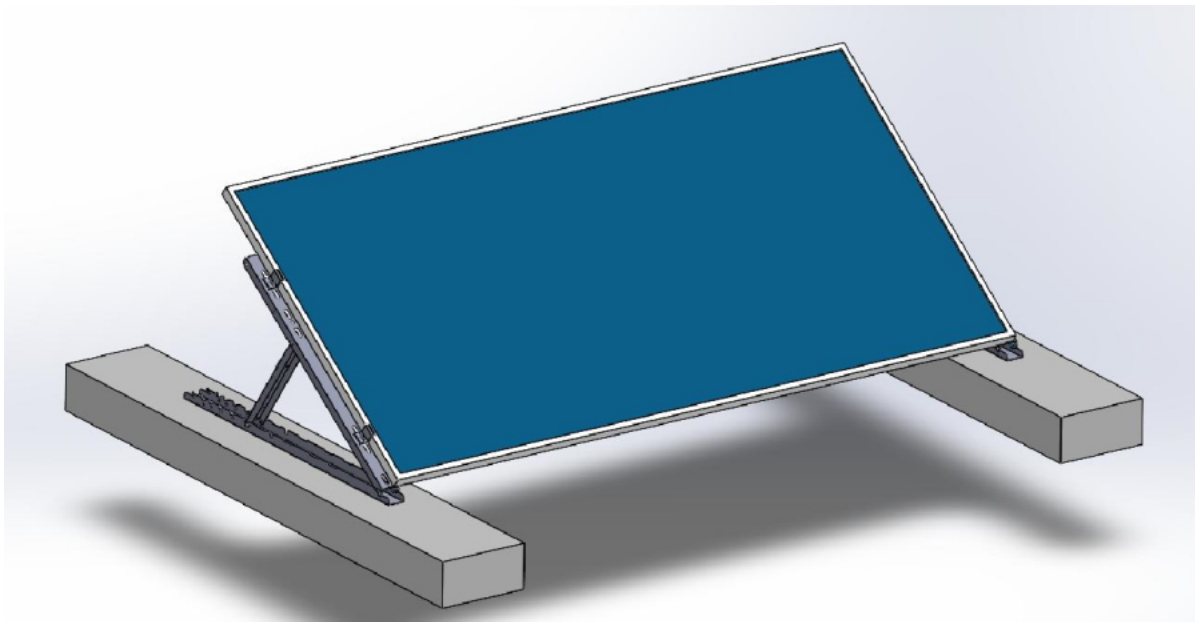

### Xtend Solarmi SCOMP-8SA35

Nastavitelný **systém SC pro instalaci 8 solárních panelů v řadě** na plochou střechu. **Sada tedy obsahuje 9 samotných držáků** s příslušenstvím.

- Určeno pro ploché střechy
- Nastavitelný úhel sklonu (15°, 20°, 25°, 30° nebo 35°)
- Dva způsoby upevnění: zátěžový způsob, nebo uchycení pomocí šroubů
- Lze rozšířit o další lišty SCHL1M-40 (CHL1M1-40) se spojkami SCPL-40

### ZÁKLADNÍ SPECIFIKACE

**Určení:** pro 8× solární panel 35 × 1134 mm (délka panelu je libovolná, doporučeno max. 2279 mm)

**Materiál:** eloxovaný hliník (6005-T5)

**Barva:** stříbrná - šedá