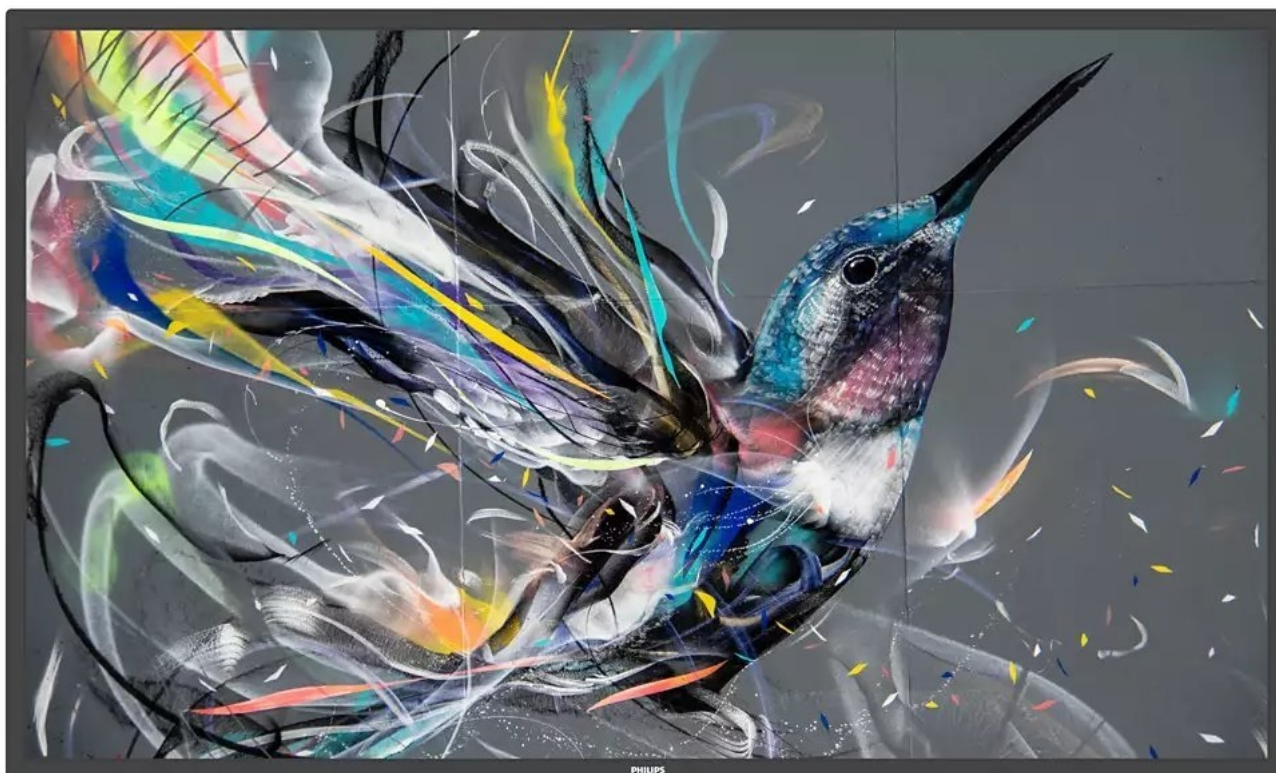

36 měs.

Stav:

Nové zboží

Popis

Philips 43BDL3511Q - 4K displej pro vaše zákazníky

Signage displej Philips 43BDL3511Q pro profesionální prezentaci digitálního obsahu vašim klientům a zákazníkům. Displej se vyznačuje snadnou instalací a **provozem v rámci režimu 18/7**. Efektivní chod a správu displeje zajišťuje **systém CMND & Control**. Skrze připojení LAN navíc můžete displeje propojit do celistvé sítě a ovládat všechny obrazovky. **Funkce FailOver** zajistí automatické přepínání mezi vstupy a tím přehrávání obsahu v každé situaci, i když dojde k výpadku. **Displej Philips 43BDL3511Q** je vybaven **USB rozhraním**, do kterého připojíte USB úložiště a snadno přehrajete uložené video, audio nebo obrázky na **velké ploše 42.5"**.

Integrovaný přehrávač médií vám umožní jednoduše naplánovat přehrávání obsahu a po dokončení se zase přepne do pohotovostního režimu. Sám displej se vyznačuje ultra jemným rozlišením 4K, které vykreslí obsah ostře a do těch nejmenších detailů. **IPS panel** produkuje široké pozorovací úhly a podpoří komfortní sledování ze všech stran. Samozřejmostí je přítomnost **bohaté konektivity** pro flexibilní konektivitu. Součástí je také **dálkové ovládání** pro snadnou obsluhu.

Philips 43BDL3511Q

Panel o velikosti **42,5"** vhodný pro každodenní použití. Nabízí rozlišení **4K Ultra HD** 3840 x 2160 obrazových bodů. Kontrastní poměr činí **1200:1** a svítivost je až **400 cd/m²**. Pozorovací úhly **178° horizontálně i vertikálně** zaručí skvělou viditelnost z jakéhokoliv úhlu. Ozvučení zajišťuje dvojice integrovaných **reproduktorů** s celkovým výkonem **20 W**. Díky své konstrukci je panel schopný provozu **18 hodin denně, 7 dní v týdnu**.

Součástí balení je dálkové ovládání včetně baterií, IR a sériový kabel.

ZÁKLADNÍ SPECIFIKACE

Typ panelu: IPS

Úhlopříčka: 42,5"

Poměr stran: 16:9

Rozlišení: 3840 x 2160

Kontrastní poměr: 1200:1

Doba odezvy: 8 ms