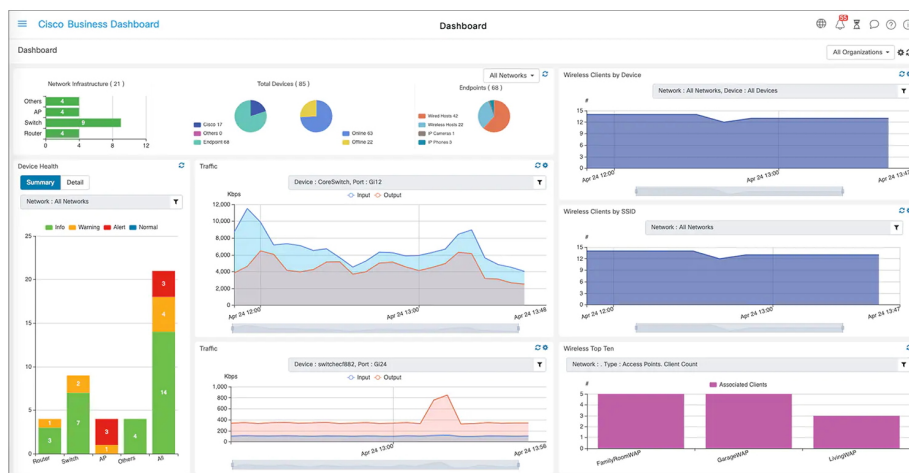

60 měs.

Stav:

Nové zboží

Popis

Cisco Business CBS220-24P-4G-EU

Spravovatelný PoE+ switch nabízející 24 portů GbE RJ-45, 4 sloty SFP pro uplink a napájecí PoE budget 195 W (24 portů). Přepínací kapacita switche je **56 Gbps** a rychlost směrování činí **41,66 Mpps**.

- Snadná konfigurace a správa
- Řešení Cisco Network Plug and Play
- Cisco Business Dashboard pro správu přepínačů, směrovačů a bezdrátových přístupových bodů
- Jednoduchá a intuitivní webová rozhraní
- Spolehlivost a výkon
- Quality of Service (QoS)
- Zabezpečení sítě + podpora aplikací pro zabezpečení sítě
- Rozsáhlé seznamy řízení přístupu (ACL)
- Bezpečnostní mechanismy
- Prevence útoků typu Denial-of-Service (DOS)
- Optimální energetická účinnost (IEEE 802.3az + Energy Detect)
- Napájení přes Ethernet (PoE 802.3af/at)

Řada Cisco Business 220 poskytuje funkce, které vám pomohou vytvořit síť podnikové třídy. Tyto funkce přinášejí řešení, které zjednodušuje provoz, zvyšuje dobu provozuschopnosti a zlepšuje spojení vaší firmy se zaměstnanci, zákazníky a dodavateli.