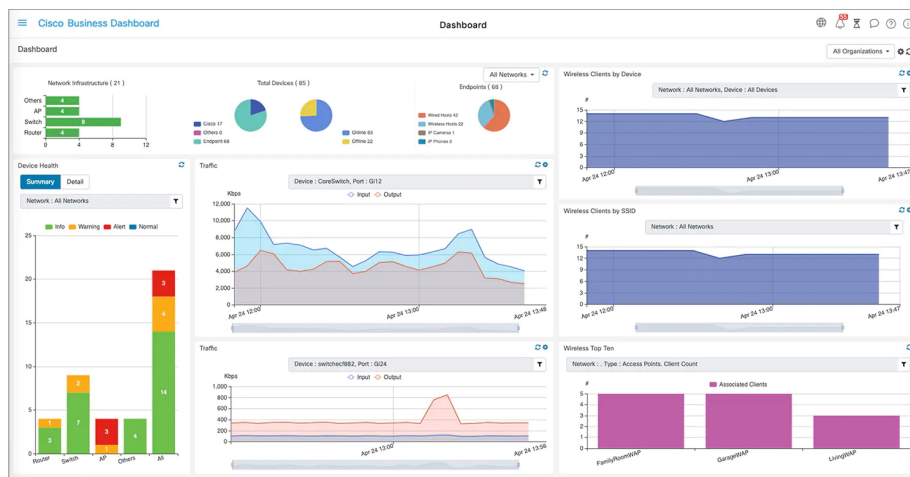

CISCO BUSINESS CBS220-48T-4G-EU

Cena celkem:	10 226 Kč (bez DPH: 8 451 Kč)
Kód zboží:	NAPCSC1202
Part No.:	CBS220-48T-4G-EU
Záruka:	60 měs.
Stav:	Nové zboží

Popis

Cisco Business CBS220-48T-4G-EU

Spravovatelný switch nabízející **48 portů GbE RJ-45** a **4 sloty SFP** pro uplink. Přepínací kapacita switche je **104 Gbps** a rychlost směrování činí **74,38 Mpps**.

- Snadná konfigurace a správa
- Řešení Cisco Network Plug and Play
- Cisco Business Dashboard pro správu přepínačů, směrovačů a bezdrátových přístupových bodů
- Jednoduchá a intuitivní webové rozhraní
- Spolehlivost a výkon
- Quality of Service (QoS)
- Zabezpečení sítě + podpora aplikací pro zabezpečení sítě
- Rozsáhlé seznamy řízení přístupu (ACL)
- Bezpečnostní mechanismy
- Prevence útoků typu Denial-of-Service (DOS)
- Optimální energetická účinnost (IEEE 802.3az + Energy Detect)

Řada Cisco Business 220 poskytuje funkce, které vám pomohou vytvořit síť podnikové třídy. Tyto funkce přinášejí řešení, které zjednodušuje provoz, zvyšuje dobu provozuschopnosti a zlepšuje spojení vaší firmy se zaměstnanci, zákazníky a dodavateli.

ZÁKLADNÍ SPECIFIKACE

Porty: 48x GbE RJ-45, 4x SFP slot, 1x RJ-45 (konzole)

PoE: ne

Kapacita switche: 104 Gb/s

Rychlost směrování: 74,38 Mp/s

Rozměry: 440 x 257 x 44 mm

Hmotnost: 3,18 kg

[Záruční podmínky Cisco](#)