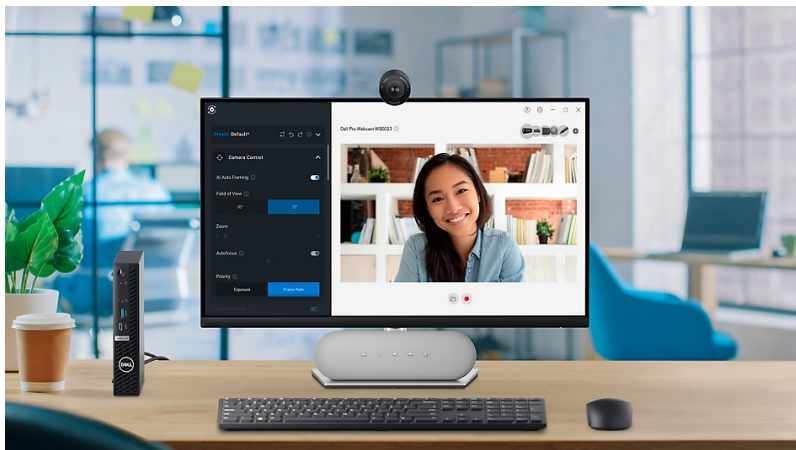

### Dell WB5023 - webkamera pro špičkovou on-line komunikaci

**Webová kamera Dell WB5023** pro profesionální on-line komunikaci ve vysokém rozlišení. **Snímač Sony STARVIS** disponuje **rozlišením 2K QHD** a postará se o jasný, čistý a živý obraz. Pokročilé algoritmy zajišťují perfektní zpracování obrazového signálu, díky čemuž produkuje věrné barvy a redukuje rozmazání pohybu či zrnění obrazu při slabém osvětlení.

K tomu vám dopomáhá také široké zorné pole, které zachytí nejenom vás, ale také dostatečný prostor na pozadí pro přirozenější záběry. Konstrukce s bezpečnostní krytkou zajistí rychle a jednoduše potřebné soukromí. Současně představuje praktický způsob, jak ochránit čočky před poškrábáním. **Flipový držák** podporuje snadné uchycení na monitor, případně jakoukoli vodorovnou plochu. **Webkameru Dell WB5023** poté jednoduše připojíte pomocí **USB** kabelu.