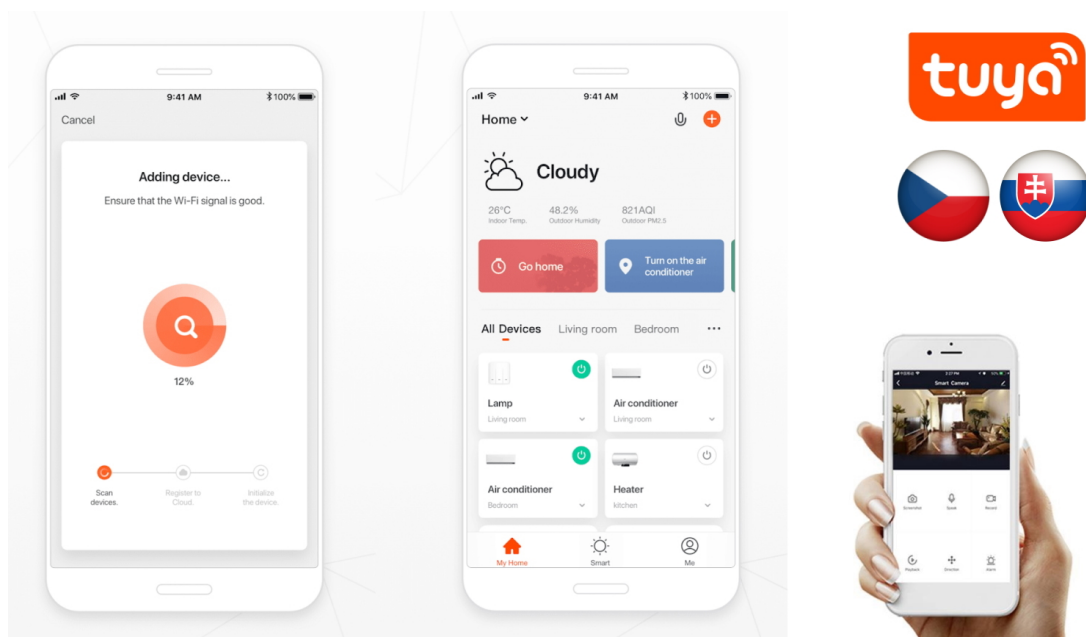

IMMAX NEO SMART MAGNETICKÝ SENZOR NA DVEŘE/OKNA 3KS

Cena celkem:

900 Kč
(bez DPH: 744 Kč)

Kód zboží:

DAZIMM1025

Part No.:

07518C

Záruka:

24 měs.

Stav:

Nové zboží

Popis

IMMAX Neo Smart magnetický senzor na dveře/okna 3 ks

Magnetické čidlo na okna a dveře vás upozorní na jejich otevření. V případě narušení je odesláno oznámení do chytrého telefonu či tabletu, ať už jste doma nebo na cestách. Díky aplikaci Immax NEO můžete čidlo snadno nastavit a spravovat. Napájení je realizováno jednou **CR2032** baterií, která při 10 aktivacích denně vydrží až 2 roky. Balení obsahuje **tři čidla**.

POZOR

Toto není Wi-Fi senzor, vyžaduje Immax NEO BRIDGE PRO Smart Zigbee 3.0 (07117-2), popřípadě jiný hub/bridge/gateway na platformě TUYA, který komunikuje pomocí standardu ZigBee 3.0.

ZÁKLADNÍ SPECIFIKACE

Protokol: Zigbee 3.0

Bezdrátový dosah: 30 m v otevřeném prostoru

Napájení: baterie 3 V CR2032

Rozměry: 54 x 24 x 12 mm/ 34 x 12 x 10 mm

Barva: bílá

TuyaSmart: