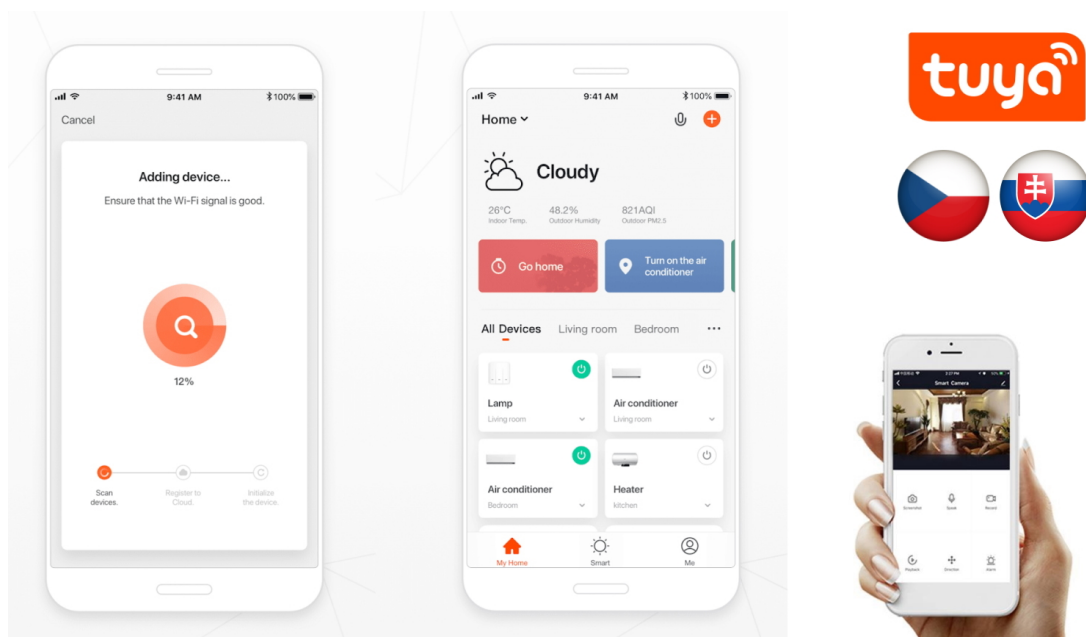

IMMAX NEO SMART MAGNETICKÝ SENZOR NA DVEŘE/OKNA

Cena celkem:

351 Kč
(bez DPH: 290 Kč)

Kód zboží:

DAZIMM1026

Part No.:

07518L

Záruka:

24 měs.

Stav:

Nové zboží

Popis

IMMAX Neo Smart magnetický senzor na dveře/okna

Magnetické čidlo na okna a dveře vás upozorní na jejich otevření. V případě narušení je odesláno oznámení do chytrého telefonu či tabletu, ať už jste doma nebo na cestách. Díky aplikaci Immax NEO můžete čidlo snadno nastavit a spravovat. Napájení je realizováno jednou **CR2032** baterií, která při 10 aktivacích denně vydrží až 2 roky.

POZOR

Toto není Wi-Fi senzor, vyžaduje Immax NEO BRIDGE PRO Smart Zigbee 3.0 (07117-2), popřípadě jiný hub/bridge/gateway na platformě TUYA, který komunikuje pomocí standardu ZigBee 3.0.

ZÁKLADNÍ SPECIFIKACE

Protokol: Zigbee 3.0

Bezdrátový dosah: 30 m v otevřeném prostoru

Napájení: baterie 3 V CR2032

Rozměry: 54 x 24 x 12 mm/ 34 x 12 x 10 mm

Barva: bílá

TuyaSmart: