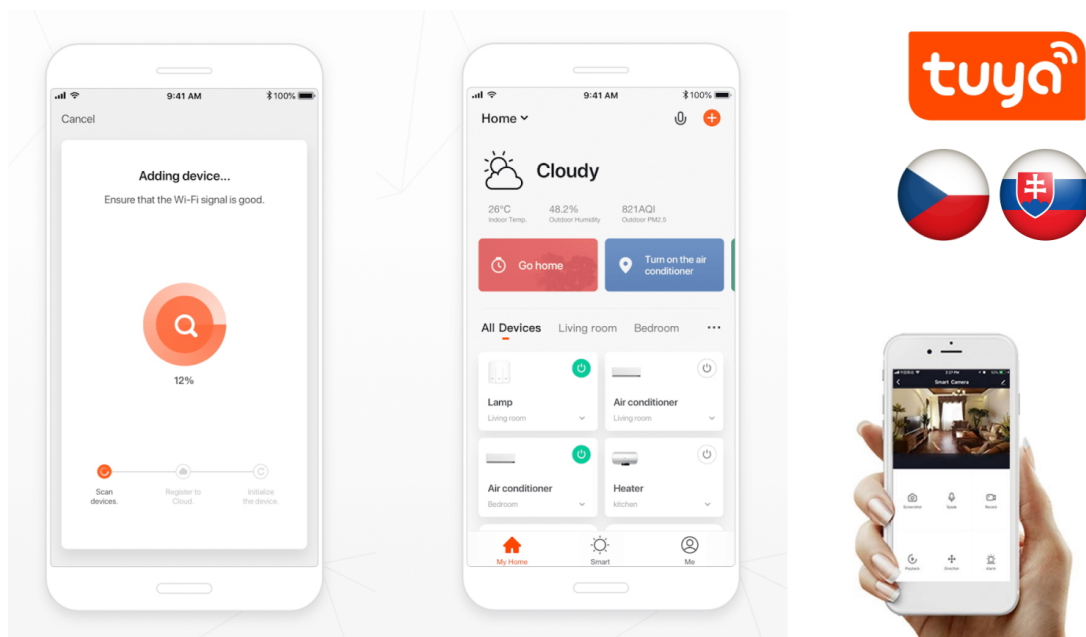

IMMAX NEO SMART MULTI BRIDGE PRO V3

Cena celkem:

674 Kč
(bez DPH: 557 Kč)

Kód zboží:

OSVIMM1239

Part No.:

07117-3

Záruka:

24 měs.

Stav:

Nové zboží

Popis

IMMAX NEO SMART MULTI BRIDGE PRO v3

Smart Bridge Pro v3 je srdcem chytrého systému IMMAX NEO, komunikuje přes technologii **Wi-Fi 2,4 GHz** a protokol **ZigBee 3.0**. Zařízení je navrženo, aby zvládlo **propojit všechna chytrá zařízení** do jednoho ovladatelného celku. Můžete tak ovládat všechny dostupné funkce vašeho chytrého osvětlení, bezpečnostních prvků, kamer a dalších. Funkce **zabezpečovací logiky** vytváří z vašeho domova neprostupnou pevnost.

Součástí balení je micro USB kabel.

ZÁKLADNÍ SPECIFIKACE

Rozhraní: Zigbee 3.0, Wi-Fi, Bluetooth 5.0

Frekvence: 2400–2483,5 MHz

Maximální RF výstupní výkon: 11 dBm

Napájení: micro USB, 5 V / 1 A (adaptér není součástí balení)

Vstupní napětí zdroje: AC 230 V (50–60 Hz)

Jazyk aplikace: čeština

Rozměry: 60 × 60 × 15 mm

Barva: bílá