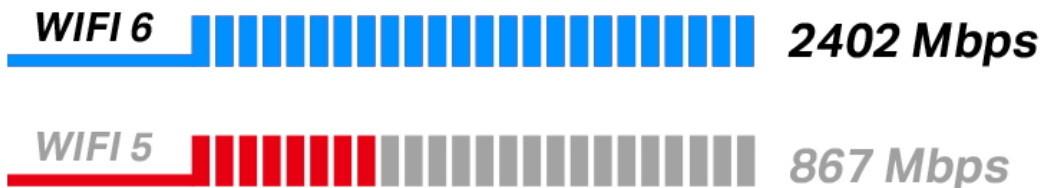

#### Adaptér AX3000 Wi-Fi 6 Bluetooth 5.2 PCIe

Duální bezdrátová karta do PCIe slotu s přenosovou rychlostí až **2402 Mb/s (5 GHz) + 574 Mb/s (2,4 GHz)**. Je plně kompatibilní se všemi bezdrátovými produkty standardů **802.11a/b/g/n/ac/ax**. Karta podporuje **Bluetooth 5.2** přenos a je dodávána se 2 externími anténami, které lze v případě potřeby vyměnit za jiné s větším ziskem. Bezdrátová komunikace je chráněná šifrováním **64/128 bit WEP, WPA/WAP2/WPA3, WPA-PSK/WPA2-PSK a 802.1x**, aby vaše data zůstala zabezpečena.