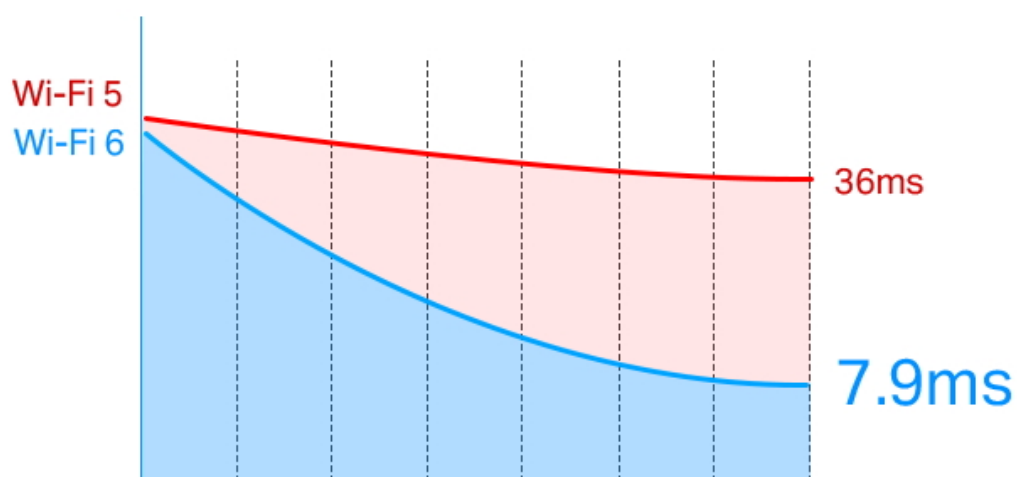

Revoluční technologie OFDMA snižuje latenci až o 75 %. Dopřejte si hraní her v reálném čase nebo fantastické zážitky ve světě virtuální reality s ultra rychlou odezvou.

Antény s vysokým ziskem pro větší pokrytí

Dvě výkonné antény s vysokým ziskem a silným signálem značně rozšiřují existující pokrytí Wi-Fi sítě a poskytují rychlé, ničím nerušené on-line uživatelské zážitky i na vzdálených místech.