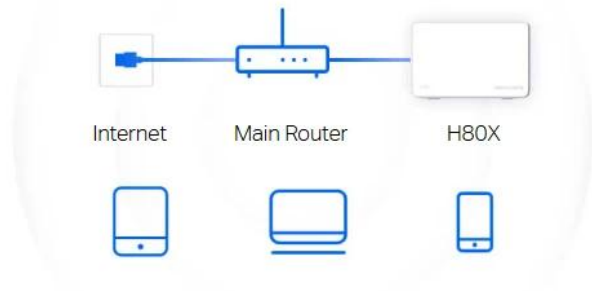

#### **Plně gigabitové porty + automatická detekce sítě WAN/LAN**

S funkcí automatické detekce sítě WAN/LAN není nutné rozlišovat mezi porty WAN/LAN. Nemusíte proto řešit zdoluhavé a složité nastavování a můžete přejít rovnou k zapojení jednotky Halo H80X a ihned začít využívat bleskurychlé přenosy dat do kabelem připojených zařízení. Díky plně gigabitovým portům dosáhnou vaše zařízení rychlostí až 10× vyšších než u standardních ethernetových připojení.

#### **Několik režimů pro flexibilnější nasazení**

**Režim routeru:** Vytváří bezdrátovou síť pro všechna vaše Wi-Fi zařízení

**Režim přístupového bodu:** Rozšiřuje kabelovou síť na bezdrátovou

### Router Mode

Creates a wireless network for all your WiFi devices

### Access Point Mode

Extends a wired network and makes it wireless