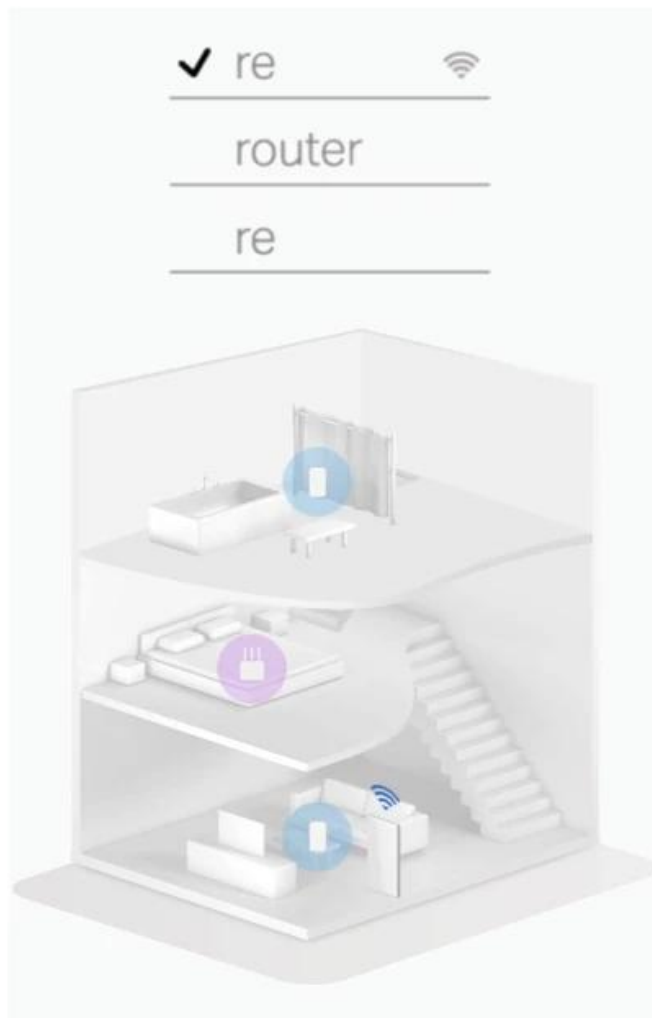

S aplikací MERCUSYS nastavíte vše potřebné v několika krocích

Nemusíte být technický znalec ani číst složité návody, stačí postupovat podle pokynů v aplikaci. Vytvořte síť Mesh za několik minut.

Jednoduché nastavení ve 3 krocích:

1. Najděte v krabici jednotku Halo, napájecí kabel a Ethernet kabel
2. Zapojte vaše zařízení
3. Sledujte pokyny v aplikaci MERCUSYS

- **Kontrola stavu připojených zařízení** - Přehled všech připojených zařízení
- **Technologie řízení síťového provozu QoS** - Upřednostnění důležitých zařízení
- **Síť pro hosty** - Oddělená síť pro návštěvy
- **Upozornění na připojení nového zařízení** - Bezpečnostní notifikace
- **Měsíční přehledy** - Statistiky využití sítě