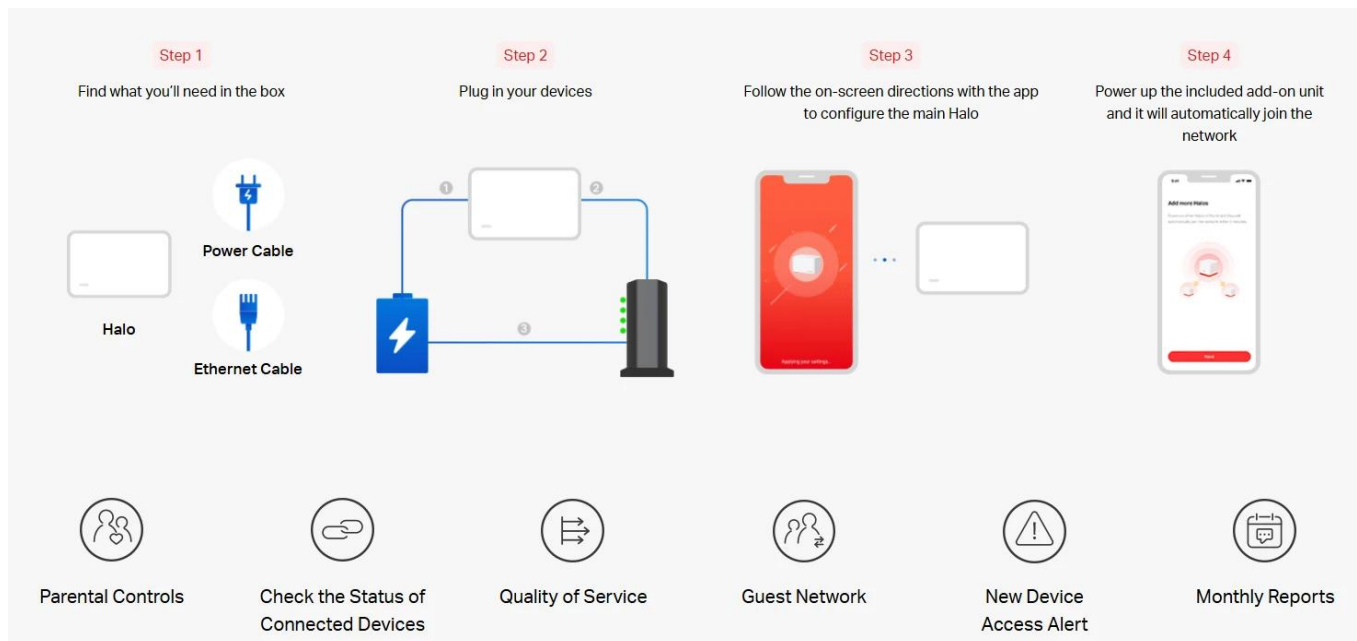

## Skutečně plynulé přepínání mezi připojenými zařízeními v jedné síti

Systém Halo automaticky připojí vaše telefony nebo tablety k nejrychlejšímu uzlu a poskytuje ničím nepřerušované připojení k síti. Již žádné výpadky signálu nebo prodlevy Wi-Fi, když se pohybujete po domě.

- **Výkonné zesilovače signálu** – Sofistikované zesilovače a přijímače signálu vysílají silné, stabilní Wi-Fi signály
- **Beamforming** – Podpora technologie Beamforming, která dokáže soustředit sílu Wi-Fi signálu směrem k zařízením
- **Automatické odstranění problémů** – Automatická volba nejlepší cesty připojení mezi jednotkami Halo podle aktuální stability sítě

### S aplikací MERCUSYS nastavíte vše potřebné v několika krocích

Nemusíte být technický znalec ani číst složité návody, stačí postupovat podle pokynů v aplikaci. Vytvořte síť Mesh za několik minut.

#### Jednoduché nastavení ve 3 krocích:

1. Najděte v krabici jednotku Halo, napájecí kabel a Ethernet kabel
2. Zapojte vaše zařízení
3. Sledujte pokyny v aplikaci MERCUSYS

- **Kontrola stavu připojených zařízení** - Přehled všech připojených zařízení
- **Technologie řízení síťového provozu QoS** - Upřednostnění důležitých zařízení
- **Síť pro hosty** - Oddělená síť pro návštěvy
- **Upozornění na připojení nového zařízení** - Bezpečnostní notifikace
- **Měsíční přehledy** - Statistiky využití sítě