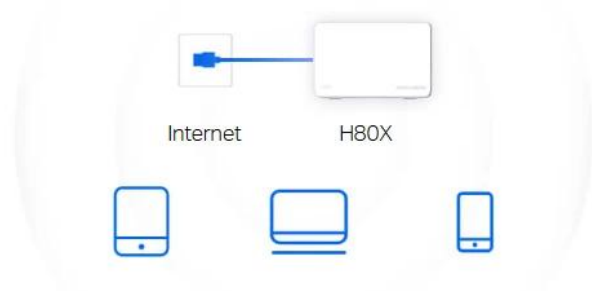

#### **Plně gigabitové porty + automatická detekce sítě WAN/LAN**

S funkcí automatické detekce sítě WAN/LAN není nutné rozlišovat mezi porty WAN/LAN. Nemusíte proto řešit zdoluhavé a složité nastavování a můžete přejít rovnou k zapojení jednotky Halo H80X a ihned začít využívat bleskurychlé přenosy dat do kabelem připojených zařízení. Díky plně gigabitovým portům dosáhnou vaše zařízení rychlostí až 10× vyšších než u standardních ethernetových připojení.

#### **Několik režimů pro flexibilnější nasazení**

**Režim routeru:** Vytváří bezdrátovou síť pro všechna vaše Wi-Fi zařízení

**Režim přístupového bodu:** Rozšiřuje kabelovou síť na bezdrátovou