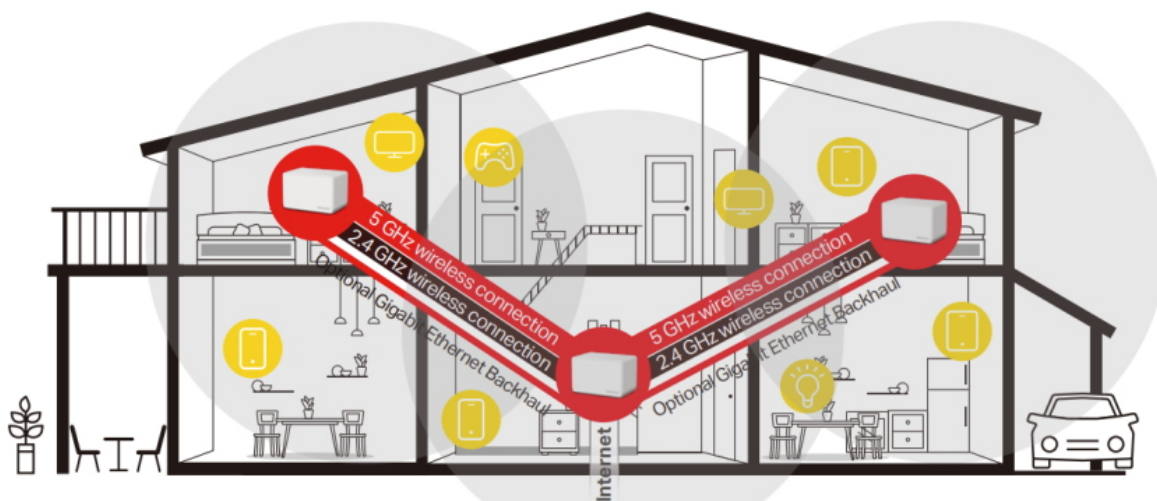

Part No.:

Halo H70X(3-pack)

Záruka:

36 měs.

Stav:

Nové zboží

Popis

Mercusys Halo H70X 3 ks

Mesh systém AX1800 s Wi-Fi 6 pro celoplošné pokrytí domácnosti.

Halo funguje jako unifikovaný systém, který poskytuje **dostatečné pokrytí signálem Wi-Fi** v každé části vašeho domova. Mercusys Mesh Technology poskytuje neuvěřitelně **rychlý a stabilní zážitek** z připojení. Zařízení se automaticky připojí k vysílači s nejsilnějším signálem a s nejvyšší kapacitou. Už **žádné čekání** při načítání a ukládání do mezipaměti při pohybu v domácnosti!

- **Dvoupásmové Wi-Fi 6 připojení s rychlostí až 1800 Mbit/s** - 1201 Mbit/s v pásmu 5 GHz + 574 Mbit/s v pásmu 2,4 GHz.
- **Plynulé přepínání mezi připojenými zařízeními v jedné síti** - Jednotky Halo vzájemně spolupracují a „předávají“ si připojené zařízení mezi sebou, jak se pohybujete po domě. Přitom používají jednu Wi-Fi síť se stejným názvem a heslem.
- **Pokrytí celé domácnosti** - Pokrytí prostoru až 550 m² vysokorychlostní sítí Wi-Fi, která eliminuje mrtvé zóny Wi-Fi pokrytí ve vaší domácnosti.
- **Připojení více než 150 zařízení** - Rychlé a spolehlivé připojení pro více než 150 zařízení.
- **Snadná správa domácí sítě** - Aplikace MERCUSYS umožňuje rychlé nastavení a správu Wi-Fi sítě. Můžete také spravovat čas a obsah, který vaše děti tráví, respektive sledují na internetu.
- **Plně gigabitové porty** - 3 gigabitové porty u každé jednotky Halo zajišťují bleskurychlé kabelové připojení.