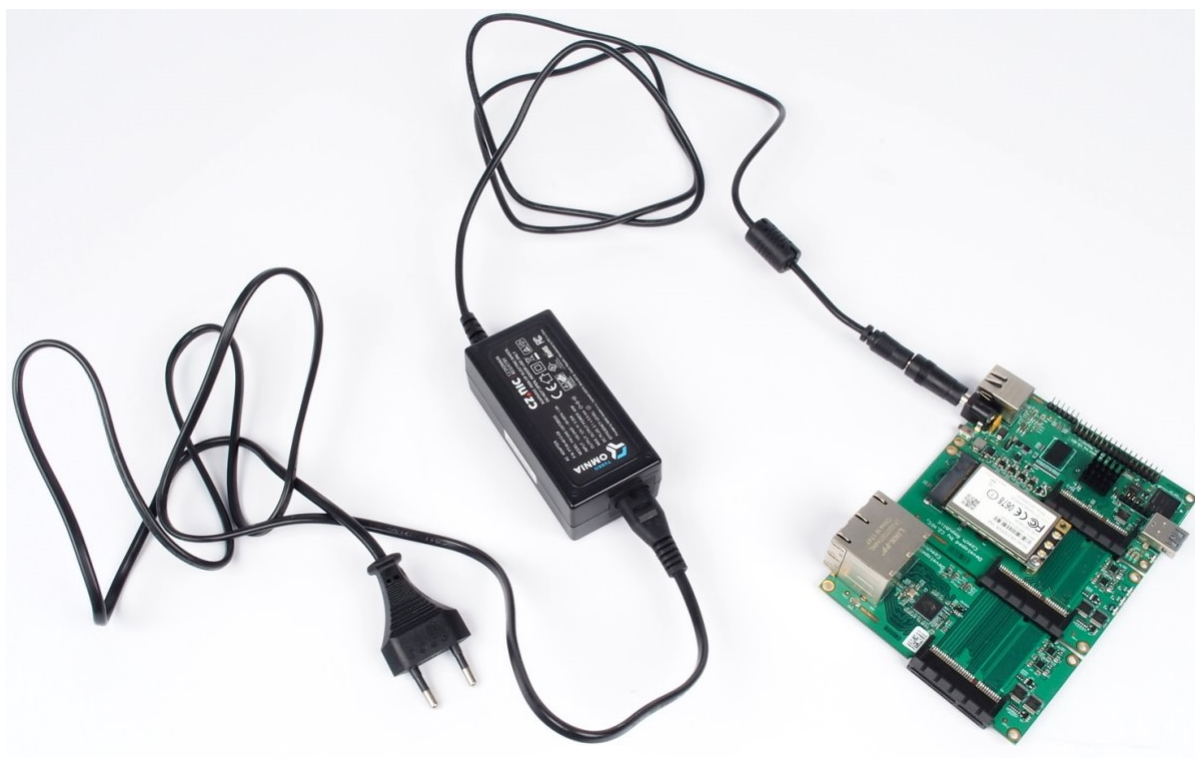

TURRIS OMNIA NAPÁJECÍ ADAPTÉR 40W

Cena celkem:

425 Kč
(bez DPH: 352 Kč)

Kód zboží:

NARCZP0001

Part No.:

RTROM01-PT45-4012-C8

Záruka:

26 měs.

Stav:

Nové zboží

Popis

Turrís Omnia napájecí adaptér 40 W

Náhradní napájecí adaptér se standardním **5,5 x 2,1 mm konektorem**. Je vhodný nejen **pro zařízení Turrís Omnia**, ale díky výstupnímu napětí DC 12 V také pro LED pásy. Výkon zdroje je až **40 W** a maximální výstupní proud je 3,33 A.

Adaptér je dodáván bez AC kabelu. Jedná se o 2pin kabel 230V

ZÁKLADNÍ SPECIFIKACE

Výkon: 40 W

Vstupní napětí: 100-240 V

Výstupní napětí: 12 V

Proud: max. 3,33 A

Velikost konektoru: 5,5 x 2,1 mm

Barva: černá