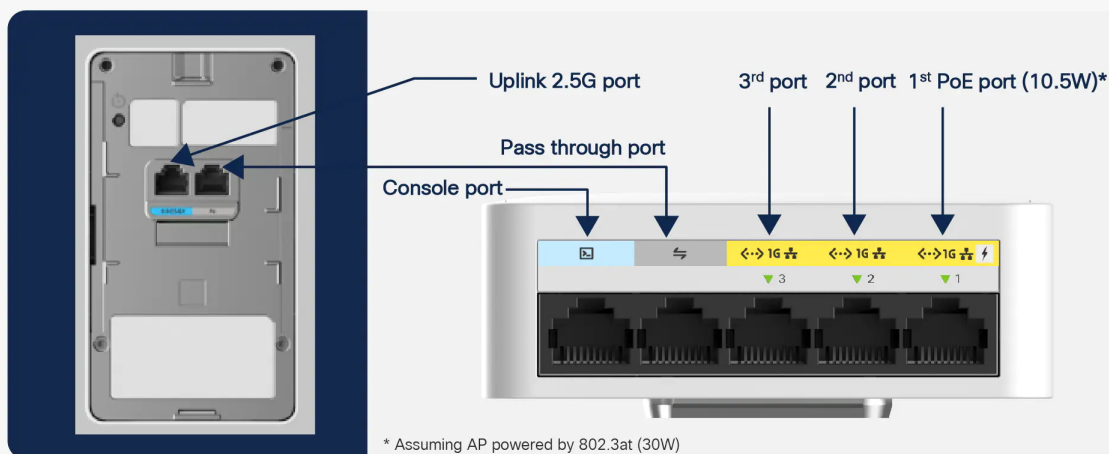

CISCO CATALYST 9105 (C9105AXW-E)

Cena celkem:

10 465 Kč
(bez DPH: 8 648 Kč)

Kód zboží:

NAPCSC1205

Part No.:

C9105AXW-E

Stav:

Nové zboží

Popis

Cisco Catalyst 9105 (C9105AXW-E)

2pásmový **Wi-Fi 6** access point založen na bezdrátové technologii **2,4 GHz a 5 GHz** standardu **802.11ax** (zpětně kompatibilní s 802.11a/b/g/n/ac). Rychlost přenášených dat činí **až 1,488 Gb/s** (kombinovaná). Pro připojení je přítomen **multi-gigabitový Ethernet RJ-45 port (100/1000/2500)** a **tři GbE RJ-45 porty**.

- Multi-gigabitový RJ-45 port (100/1000/2500 Mbps), 3x GbE RJ-45 (1. port podporuje PSE 10,5 W výstup), 1x Passthru port (2x RJ-45)
- Integrované antény + podpora 2x2 MU-MIMO a 802.11ax
- Beamforming, BSS coloring, OFDMA, TWT, MRC, 802.11 DFS, CSD, A-MPDU, A-MSDU
- Bluetooth 5.0 pro IoT využití

Řada Catalyst 9105 rozšiřuje síť založenou na intencích společnosti Cisco. Je ideální pro sítě všech velikostí, škáluje se tak, aby splňovala rostoucí požadavky internetu věcí a zároveň plně podporovala nejnovější inovace a nové technologie. Řada Catalyst 9105 je také špičkou v oblasti výkonu, zabezpečení a analytiky.

9105AXW wall plate ports

ZÁKLADNÍ SPECIFIKACE

Standard: IEEE 802.11a/b/g/n/ac/ax

Rychlost datového přenosu: až 1,488 Gb/s (80 MHz @ 5 GHz a 20 MHz @ 2,4 GHz)