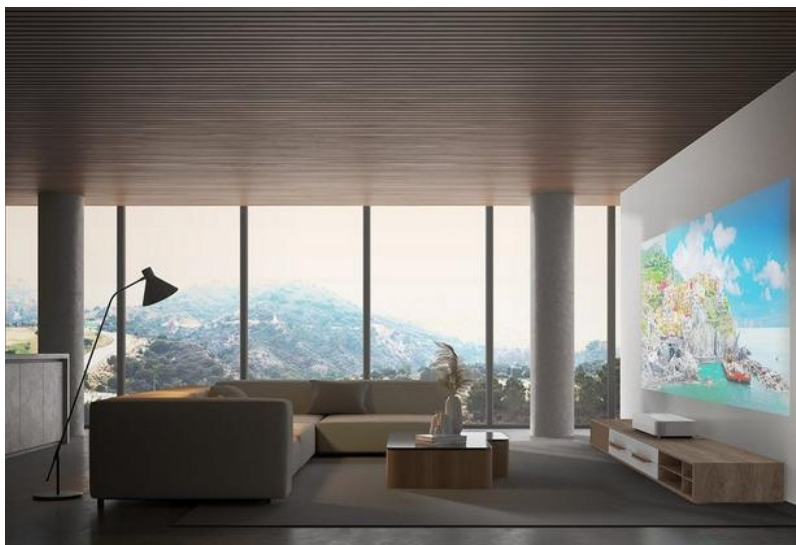

Laserový TV projektor Epson EH-LS800W vám umožní sledovat obsah na velké ploše ve **4K UHD rozlišení** na **ultra krátkou projekční vzdálenost**. Objevte nové možnosti sledování se systémem **Android TV** a na klasickou televizní obrazovku si už ani nevzpomenete. **Technologie Android TV** vám zprostředkuje množství filmových trháků a multimédií z **Google Play, Amazon Prime Video, YouTube** a dalších aplikací.

Projektor **Epson EH-LS800W** umožňuje promítání již ze vzdálenosti 2.3 cm od stěny na ploše 80 palců. Vzdálenost si můžete upravit dle svých požadavků nebo proporcí místnosti, abyste dosáhli ideálního domácího kina a promítací plochy až 150 palců. Uplatní se nejenom při sledování filmů, ale také třeba hraní her. Díky novému **hernímu režimu** se vyznačuje nízkou prodlevou a umožní komfortní gaming. **Vysoká svítivost 4000 ANSI lumenů** podporuje optimální jas, dobrou viditelnost a čitelnost i v běžně osvětleném interiéru.

Epson EH-LS800W

Laserový projektor s **ultra krátkou projekční vzdáleností**, rozlišením **4K Ultra HD**, kontrastním poměrem **2 500 000:1** a světelným výstupem **4000 ANSI lumenů**. Vysoký dynamický rozsah **HDR10** přináší skvělý vizuální dojem zvýšením kontrastního poměru. Tento projektor dokáže vytvořit promítací **plochu o úhlopříčce 80 až 150"** a díky technologii **3LCD** potlačuje efekt duhy ve scénách s rychlým pohybem. Díky funkcím posunu objektivu, digitálního zoomu a korekci lichoběžníkového zkreslení můžete mít obraz přesně tam, kde potřebujete. Funkce interpolace snímků pak zajišťuje ostřejší obraz v rychle se pohybujících scénách. Prostřednictvím funkce **Android TV** můžete snadno přehrávat obsah například z **YouTube, Amazon Prime Video** a mnoha dalších služeb. Projektor podporuje také technologii **Chromecast** pro bezdrátové sdílení obsahu z telefonu nebo počítače. Zvukový systém **Yamaha**, poskytující dynamický prostorový zvuk, se skládá ze **dvou reproduktorů** o celkovém výkonu **20 W**.