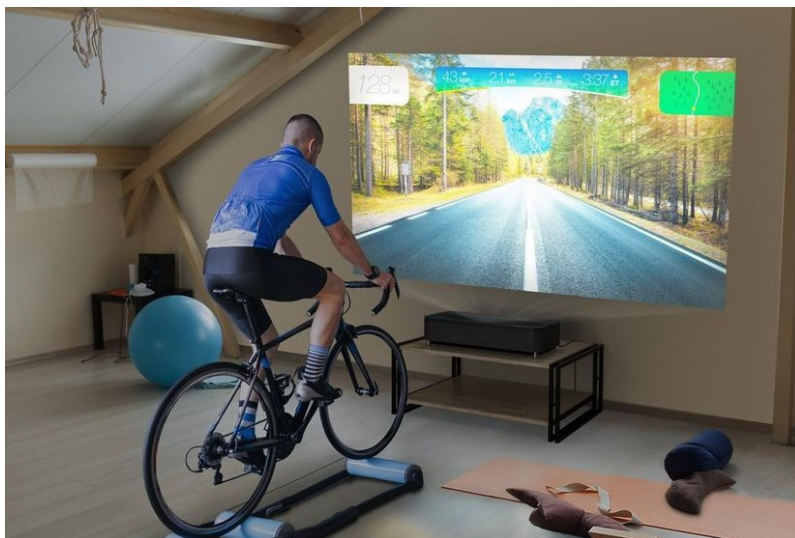

24 měsíců/36 měs./3000h

lampa

Stav:

Nové zboží

Popis**Epson EH-LS800B - 4K projektor s Android TV**

Laserový TV projektor Epson EH-LS800B vám umožní sledovat obsah na velké ploše ve **4K UHD rozlišení** na **ultra krátkou projekční vzdálenost**. Objevte nové možnosti sledování se systémem **Android TV** a na klasickou televizní obrazovku si už ani nevzpomenete. **Technologie Android TV** vám zprostředkuje množství filmových trháků a multimédií z **Google Play, Amazon Prime Video, YouTube** a dalších aplikací.

Projektor **Epson EH-LS800B** umožňuje promítání již ze vzdálenosti 2.3 cm od stěny na ploše 80 palců. Vzdálenost si můžete upravit dle svých požadavků nebo proporcí místnosti, abyste dosáhli ideálního domácího kina a promítací plochy až 150 palců. Uplatní se nejenom při sledování filmů, ale také třeba hraní her. Díky novému **hernímu režimu** se vyznačuje nízkou prodlevou a umožní komfortní gaming. **Vysoká svítivost 4000 ANSI lumenů** podporuje optimální jas, dobrou viditelnost a čitelnost i v běžně osvětleném interiéru.

kontrastního poměru. Tento projektor dokáže vytvořit promítací **plochu o úhlopříčce 80 až 150"** a díky technologii **3LCD** potlačuje efekt duhy ve scénách s rychlým pohybem. Díky funkcím posunu objektivu, digitálního zoomu a korekci lichoběžníkového zkreslení můžete mít obraz přesně tam, kde potřebujete. Funkce interpolace snímků pak zajišťuje ostřejší obraz v rychle se pohybujících scénách. Prostřednictvím funkce **Android TV** můžete snadno přehrávat obsah například z **YouTube, Amazon Prime Video** a mnoha dalších služeb. Projektor podporuje také technologii **Chromecast**, pro bezdrátové sdílení obsahu z telefonu nebo počítače. Zvukový systém **Yamaha**, poskytující dynamický prostorový zvuk, se skládá ze **dvou reproduktorů a subwooferu** o celkovém výkonu **20 W**.