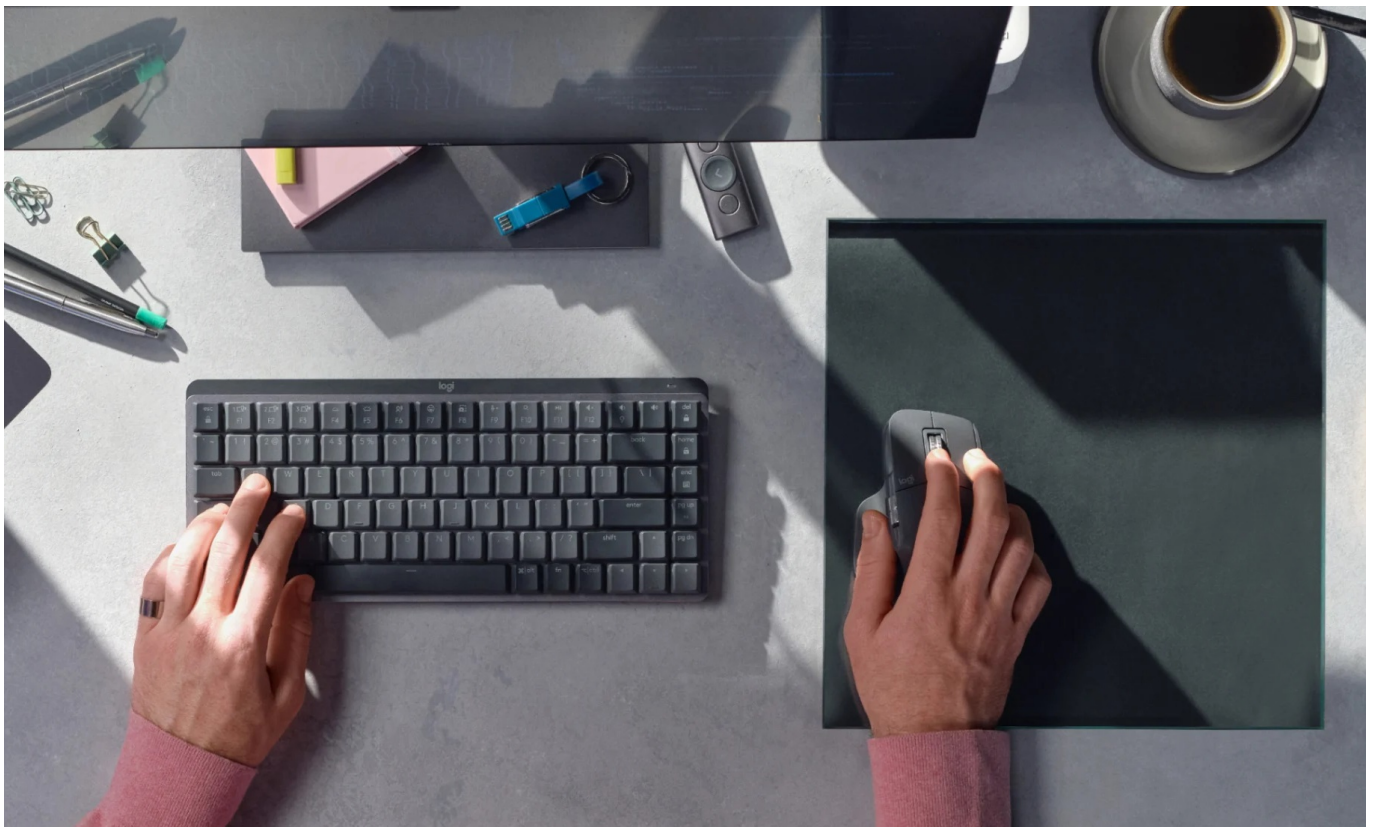

### Myš Logitech MX Master 3S - plynulý a pohodlný průjezd každou PC aplikací

**Bezdrátová myš Logitech MX Master 3S** s vysokou přesností je určena pro náročnou práci na PC. **Senzor s rozlišením až 8000 dpi** zajistí perfektní odezvu a plynulý pohyb po pracovní ploše, klidně po skle. Díky **funkci tichého klikání** pracujete efektivně a stále dostatečně potichu při zachování jemné hmatové odezvy. Ze soustředění vás nevytrhne ani **elektromagnetické rolovací kolečko MagSpeed**. S funkcí **elektromagnetického posuvu** rychle a přesně projdete jednotlivé řádky a najdete to, co hledáte. **Bezdrátová myš Logitech MX Master 3S** zvládne na plné nabití **až 70 dní provozu**.

Díky rychlému nabití vám stačí už jedna minuta na další tři hodiny práce. Drátové napájení zajišťuje **kabel USB-C**. Provedení myši je navrženo s ohledem na celodenní činnost v maximálním pohodlí. Profil svou **ergonomií** poskytuje oporu prstům i dlani a zdrsněný povrch zlepšuje úchop. Zvolený úhel náklonu podporuje **přirozenější polohu paže**.