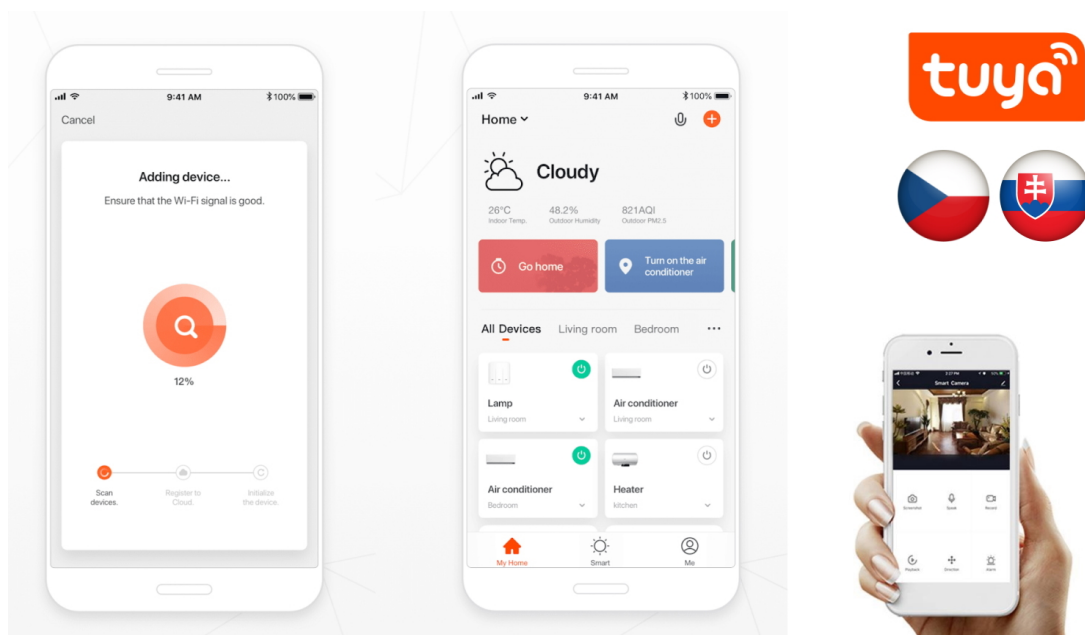

(bez DPH: 4 292 Kč)

Kód zboží:

DAZIMM1028

Part No.:

07732C

Záruka:

24 měs.

Stav:

Nové zboží

Popis

IMMAX NEO Smart termostatická hlavice 4 ks + MULTI BRIDGE PRO v3

Programovatelná termostatická hlavice na radiátory umožňuje **komfortní řízení topení s úsporou energie** odkudkoliv na světě pomocí mobilní aplikace **IMMAX NEO PRO** na platformě TUYA. K dispozici je samozřejmě také možnost lokálního ovládání tlačítky na těle hlavice. Termostat nabízí týdenní program, s možností volby mezi 5+2, 6+1 a 7 dnů x 6 režimů teploty a času, speciální funkce typu **prázdninový režim či funkce otevřeného okna** a také funkci zámku, která omezuje ovládání přímo z hlavice (vhodné jako dětský zámek nebo do pronajímaných nemovitostí). Naprogramované časové funkce jsou uloženy v hlavici a **fungují i při výpadku internetu**.

Smart Bridge Pro v3 je srdcem chytrého systému Immax NEO, komunikuje přes technologii **Wi-Fi 2,4 GHz** a protokol **ZigBee 3.0**. Zařízení je navrženo, aby zvládlo **propojit všechna chytrá zařízení** do jednoho ovladatelného celku. Můžete tak ovládat všechny dostupné funkce vašeho chytrého osvětlení, bezpečnostních prvků, kamer a dalších. Funkce **zabezpečovací logiky** vytváří z vašeho domova neprostupnou pevnost.

Sada obsahuje 4x termostatickou hlavici a 1x SMART MULTI BRIDGE PRO v3.

Upozornění:

Všechna Zigbee zařízení potřebují pro ovládání NEO BRIDGE PRO Smart Zigbee 3.0 v3.

Termostatická hlavice neovládá kotel.

ZÁKLADNÍ SPECIFIKACE