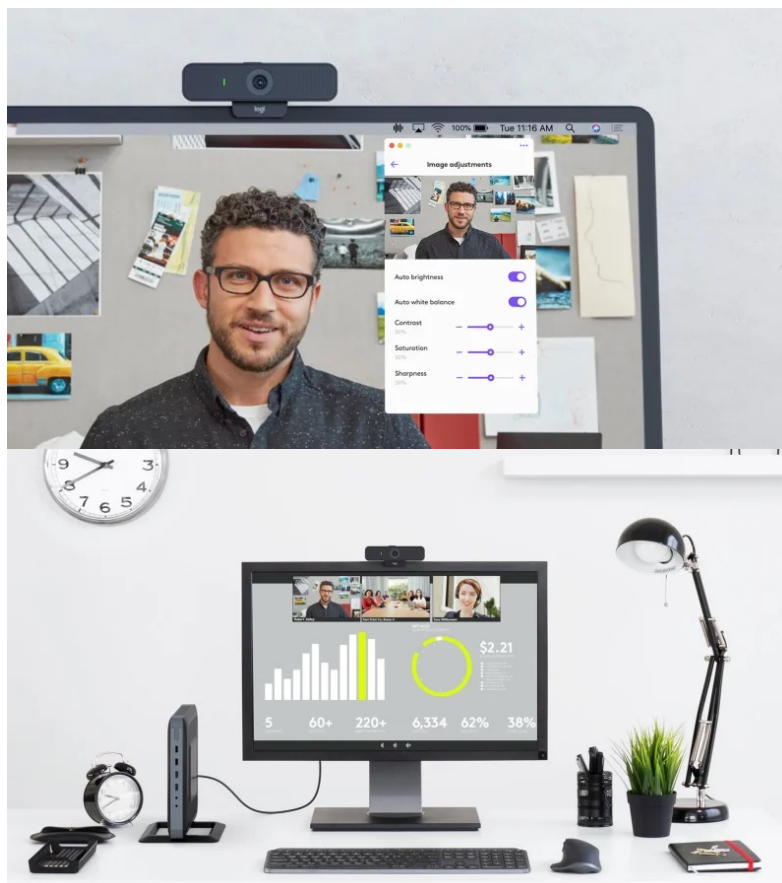

24 měs.

Stav:

Nové zboží

Popis

On-line komunikace a spolupráce ve Full HD kvalitě

Full HD webkamera Logitech C925e pro náročnou on-line komunikaci, která vám zprostředkuje profesionální obraz i zvuk. Je navržena pro každodenní použití v kanceláři a ve sféře podnikání, podporuje potřebné protokoly a nástroje, aby videokonference byly stabilní a na patřičné úrovni. Mezi praktické funkce **webové kamery Logitech C925e** patří například **automatické zaostřování**, díky které je zajištěn čistý a věrný obraz v daném zorném poli. O optimální kvalitu obrazu se dále stará **technologie RightLight 2**. Výbava obsahuje **integrované všesměrové mikrofony**, které snímají zvuk na vzdálenost až 1 metr a podpoří jasnou a čistou on-line konverzaci.

Pomocí **aplikace Logi Tune Desktop** můžete webkameru jednoduše ovládat a přizpůsobit ji vzhledem k užívanému zařízení. Aplikace umožní například přiblížení/oddálení, úpravu barev, manuální ostření apod. **Kamera Logitech C925e** splňuje celou řadu certifikátů, díky čemuž je kompatibilní s nejoblíbenějšími komunikačními platformami, jako jsou **Microsoft Teams, Skype for Business, Zoom** nebo třeba **Google Meet**. Samozřejmostí je snadná instalace pomocí **nastavitelného klipu**. Díky tomu zařízení uchyťte na hranu displeje notebooku, na vodorovnou plochu stolu, případně na stativ.