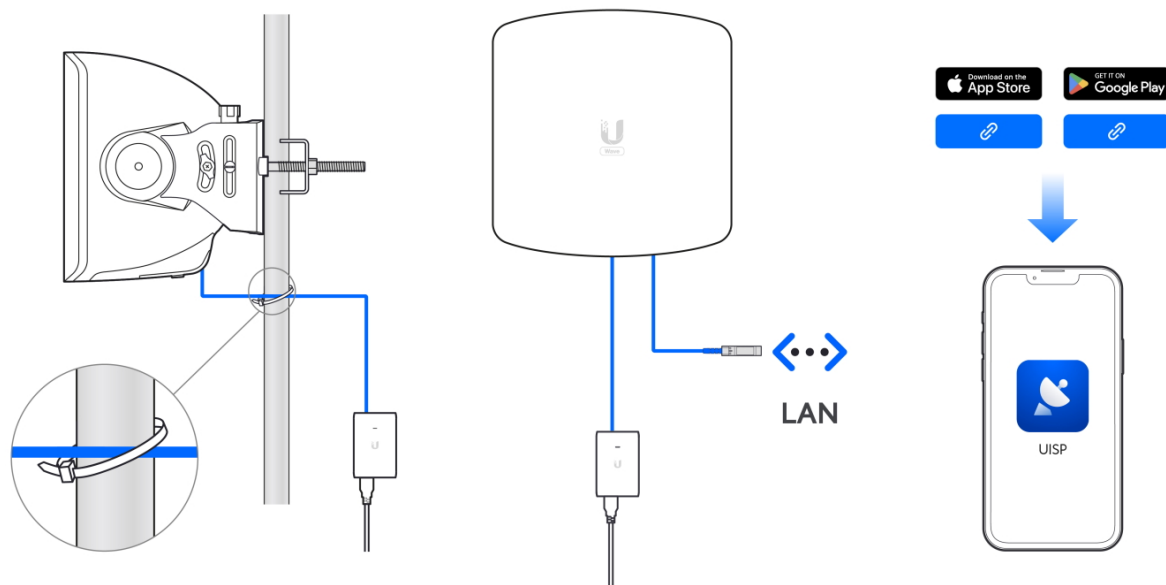

UBIQUITI UISP WAVE ACCESS POINT

Cena celkem:	13 694 Kč (bez DPH: 11 317 Kč)
Kód zboží:	NAAUBT1146
Part No.:	Wave-AP
Záruka:	26 měs.
Stav:	Nové zboží

Popis

Ubiquiti UISP Wave Access Point

Wave-AP je **60 GHz** venkovní přístupový bod určený **pro PtMP spoje** (Point-to-Multipoint) s **Wave** technologií. Je kompatibilní s jednotkami **Wave Long-Range a Wave Nano**. Dosah AP je **5 nebo 8 km (dle stanice)**, zisk **24 dBi**, výkon rádia (TX) **23 dBm** a celková **propustnost je 5,4 Gbps** (2,7 Gbps duplex).

Přístupový bod Wave-AP je dále vybaven výkonným záložním 5 GHz rádiem, které zajišťuje nepřerušované připojení. Jednotka je také vybavena **Bluetooth** rozhraním pro správu, takže ji lze snadno **nastavit a konfigurovat pomocí aplikace UISP Mobile**.

Funkce:

- Wave technologie, PtMP přístupový bod, pro připojení až 31 stanic/jednotek (verze firmwaru 3.4.0 a novější)
- Celková propustnost až 5,4 Gb/s (2,7 Gb/s duplexně)
- Quad ARM Cortex-A53 (1,4 GHz) + 512 MB DDR3L, operační systém airOS
- Záložní 5 GHz připojení (802.11ax Wi-Fi 6)
- Dosah spojení 5 nebo 8 km (dle stanice)
- Integrovaná GPS
- Podpora plánování připojení prostřednictvím ISP Design Center
- Montáž na sloup (ø 25 až 76 mm)

Správa pomocí **aplikace UISP**: verze 1.5.7 nebo novější

Součástí balení je 2,5 GbE napájecí PoE injektor 48 V (0,65 A) a držák na sloup.

ZÁKLADNÍ SPECIFIKACE

Frekvenční pásmo: 60 GHz (provozně 57-71 GHz), 5 GHz záloha