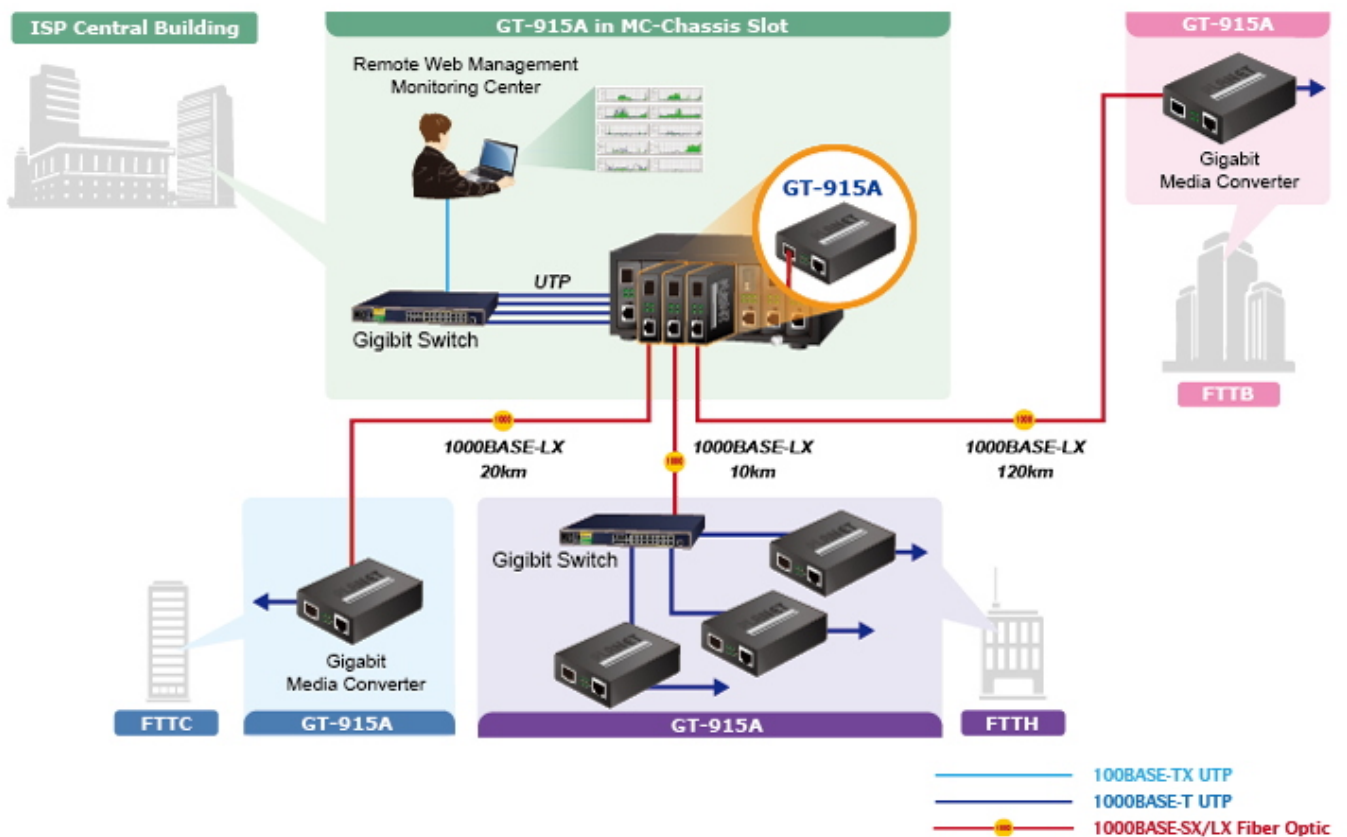

26 měs.

Stav:

Nové zboží

Popis

PLANET GT-915A

Konvertor **Ethernet RJ-45 10/100/1000 Base-T na optiku miniGBIC (SFP 100/1000 Base-X)**. Převádí metalický Ethernet na optický Gigabitový Ethernet přes vložený modul konvertoru miniGBIC (SFP).

Konvertor pro přechod mezi optickým a metalickým spojem pro Gigabitový Ethernet. Nutné zakoupit kompatibilní miniGBIC optický modul.

GT-915A nabízí automatické MDI/MDI-X na portu TP a integrovanou funkci Link Fault Pass-through (LFP). Funkce LFP zahrnuje funkce Link Loss Carry Forward (LLCF) a Link Loss Return (LLR), které mohou okamžitě upozornit správce na problém linkového média a poskytnout efektivní řešení pro monitorování sítě.

Možný monitoring mobilní aplikací [CloudViewer](#).

Podporuje univerzální systém správy sítě **UNI-NMS** pro vzdálenou administraci/management.

ZÁKLADNÍ SPECIFIKACE

Fyzické vlastnosti:

Porty: 1x RJ-45 10/100/1000 Base-T, 1x SFP 100/1000 Base-X (SX/LX)

Hmotnost: 201 g

Lze instalovat do šasi: MC-700, MC-1500, MC-1500R, MC-1500R48

Remote Link Normal

Remote Link Broken

GT-915A

SFP DDM (Digital Diagnostic Monitor)

Optional installation method

* The above pictures are for illustration only.