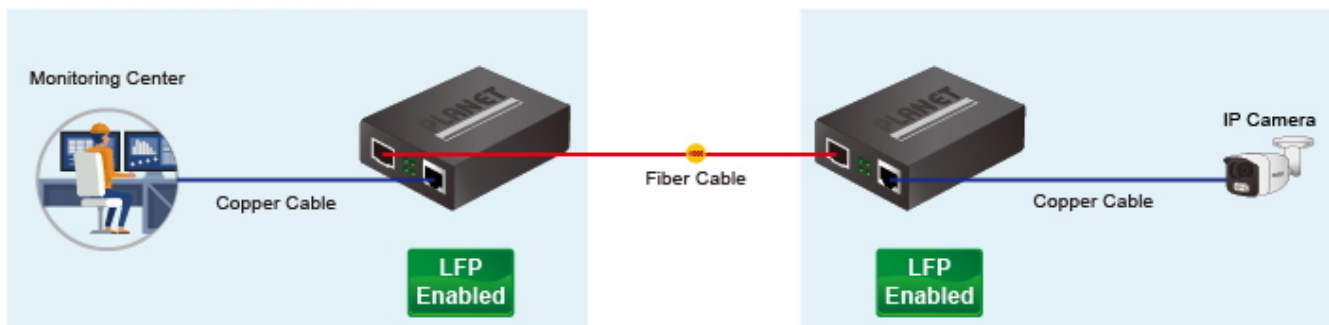

Možný monitoring mobilní aplikací [CloudViewer](#).

Podporuje univerzální systém správy sítě **UNI-NMS** pro vzdálenou administraci/management.

ZÁKLADNÍ SPECIFIKACE

Fyzické vlastnosti:

Porty: 1x RJ-45 10/100/1000 Base-T, 1x SFP 100/1000 Base-X (SX/LX)

Hmotnost: 201 g

Lze instalovat do šasi: MC-700, MC-1500, MC-1500R, MC-1500R48

Remote Link Normal

Remote Link Broken

GT-915A

SFP DDM (Digital Diagnostic Monitor)

Optional installation method

* The above pictures are for illustration only.