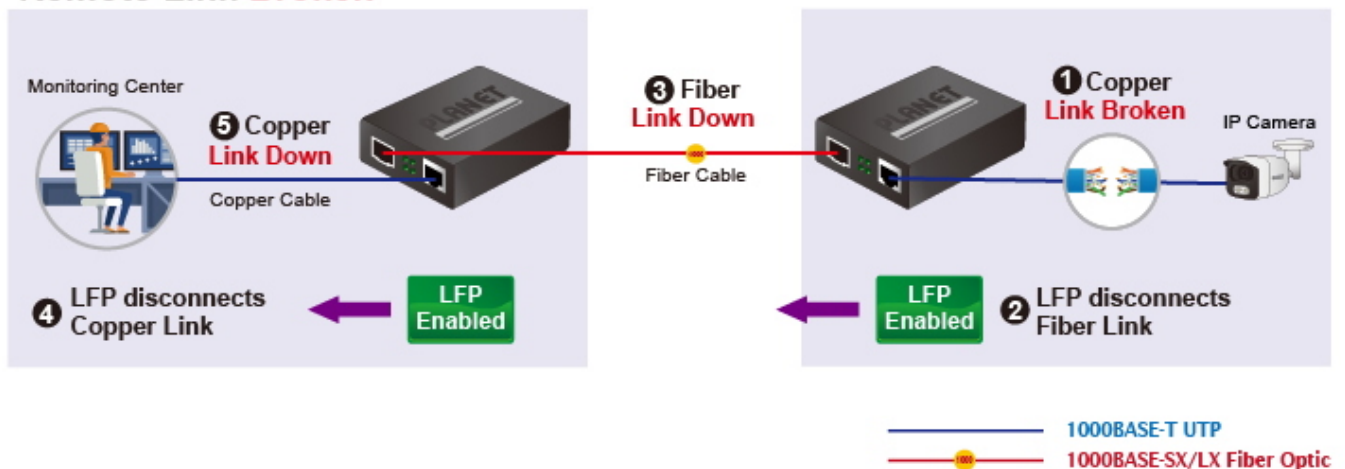

Konvertor pro přechod mezi optickým a metalickým spojem pro Gigabitový Ethernet. Nutné zakoupit kompatibilní miniGBIC optický modul.

GT-915A nabízí automatické MDI/MDI-X na portu TP a integrovanou funkci Link Fault Pass-through (LFP). Funkce LFP zahrnuje funkce Link Loss Carry Forward (LLCF) a Link Loss Return (LLR), které mohou okamžitě upozornit správce na problém linkového média a poskytnout efektivní řešení pro monitorování sítě.

Možný monitoring mobilní aplikací [CloudViewer](#).

Podporuje univerzální systém správy sítě **UNI-NMS** pro vzdálenou administraci/management.

ZÁKLADNÍ SPECIFIKACE

Fyzické vlastnosti:

Porty: 1x RJ-45 10/100/1000 Base-T, 1x SFP 100/1000 Base-X (SX/LX)

Podpora přenosu: JumboFrame 16K

Provedení: vnitřní

Napájení: externí napájecí adaptér DC 5 V (2 A), celkový příkon do 3,4 W

Ochrana: ESD ochrana do 6 kV DC

Provozní teplota: 0 až +50 °C

Rozměry: 94 x 70 x 26 mm

Hmotnost: 201 g

Lze instalovat do šasi: MC-700, MC-1500, MC-1500R, MC-1500R48

Remote Link Normal

Remote Link Broken

GT-915A

SFP DDM (Digital Diagnostic Monitor)

Optional installation method

* The above pictures are for illustration only.