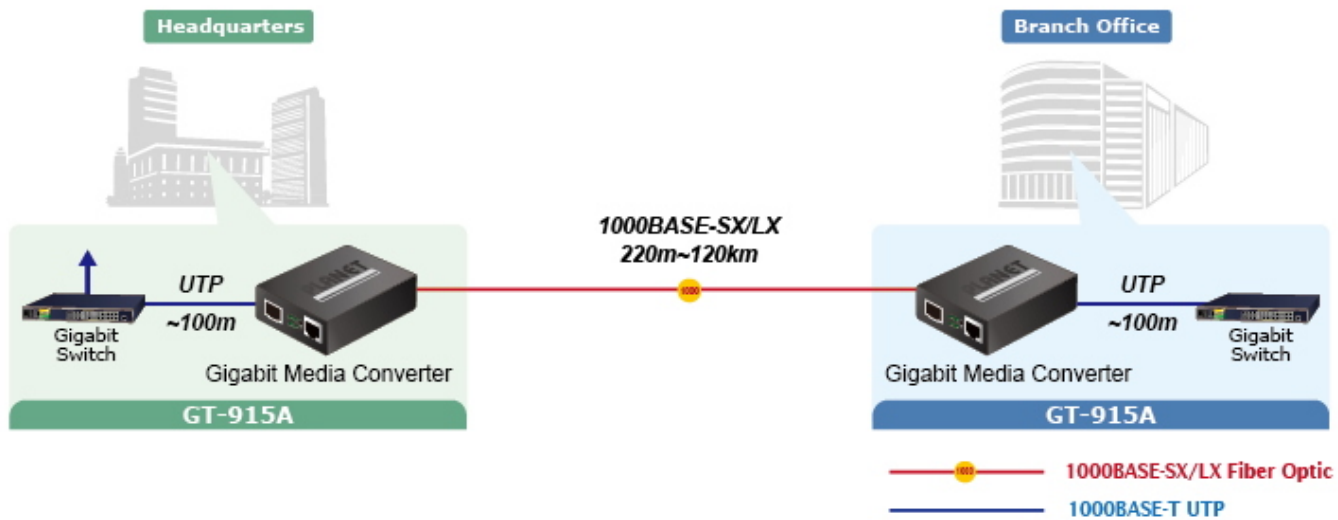

26 měs.

Stav:

Nové zboží

Popis

PLANET GT-915A

Konvertor **Ethernet RJ-45 10/100/1000 Base-T na optiku miniGBIC (SFP 100/1000 Base-X)**. Převádí metalický Ethernet na optický Gigabitový Ethernet přes vložený modul konvertoru miniGBIC (SFP).

Konvertor pro přechod mezi optickým a metalickým spojem pro Gigabitový Ethernet. Nutné zakoupit kompatibilní miniGBIC optický modul.

GT-915A nabízí automatické MDI/MDI-X na portu TP a integrovanou funkci Link Fault Pass-through (LFP). Funkce LFP zahrnuje funkce Link Loss Carry Forward (LLCF) a Link Loss Return (LLR), které mohou okamžitě upozornit správce na problém linkového média a poskytnout efektivní řešení pro monitorování sítě.

Možný monitoring mobilní aplikací [CloudViewer](#).

Podporuje univerzální systém správy sítě **UNI-NMS** pro vzdálenou administraci/management.

ZÁKLADNÍ SPECIFIKACE

Fyzické vlastnosti:

Porty: 1x RJ-45 10/100/1000 Base-T, 1x SFP 100/1000 Base-X (SX/LX)

Hmotnost: 201 g

Lze instalovat do šasi: MC-700, MC-1500, MC-1500R, MC-1500R48

Remote Link Normal

Remote Link Broken

GT-915A

SFP DDM (Digital Diagnostic Monitor)

Optional installation method

* The above pictures are for illustration only.