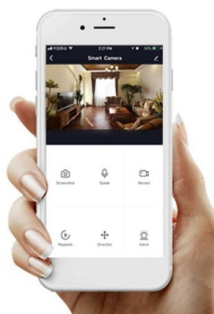

36 měs.

Stav:

Nové zboží

Popis

IMMAX NEO FINO 80 cm 60 W

Designové LED závěsné stropní svítidlo ideální např. pro osvětlení jídelního stolu. Svítidlo lze propojit s chytrou bránou **IMMAX NEO** a ovládat tak celou síť domácích světelných zdrojů skrze dálkový ovladač či aplikaci v mobilním telefonu. Dálkový ovladač **Zigbee 3.0** je součástí balení. Systém je **kompatibilní s iOS, Android, Amazon Alexa, Apple Siri, Google Assistant, Tuya, Philips HUE či Somfy.**