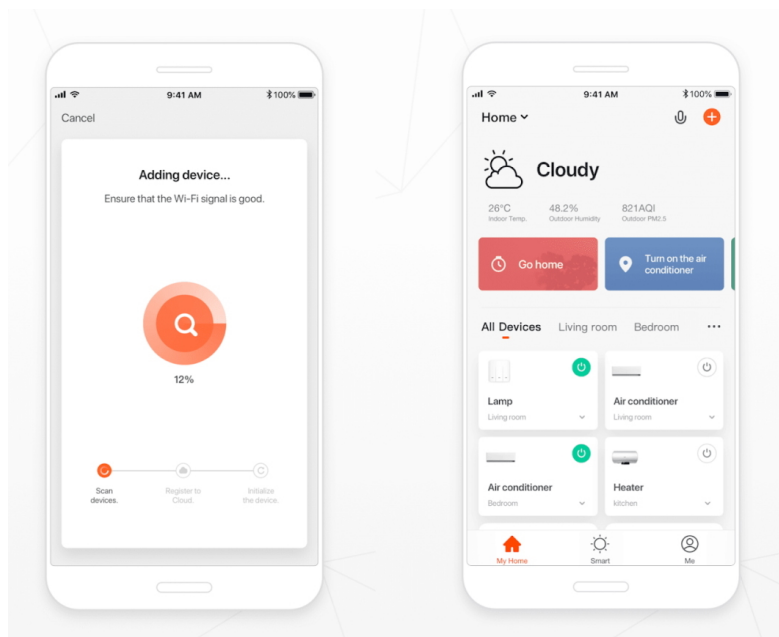

### IMMAX NEO FINO 80 cm 60 W

Designové LED závěsné stropní svítidlo ideální např. pro osvětlení jídelního stolu. Svítidlo lze propojit s chytrou bránou **IMMAX NEO** a ovládat tak celou síť domácích světelných zdrojů skrze dálkový ovladač či aplikaci v mobilním telefonu. Dálkový ovladač **Zigbee 3.0** je součástí balení. Systém je **kompatibilní s iOS, Android, Amazon Alexa, Apple Siri, Google Assistant, Tuya, Philips HUE či Somfy.**