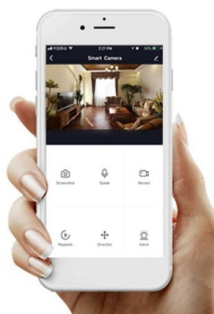

36 měs.

Stav:

Nové zboží

Popis

IMMAX NEO FINO 60 + 80 cm 93 W

Designové LED závěsné stropní svítidlo ideální např. pro osvětlení jídelního stolu. Svítidlo lze propojit s chytrou bránou **IMMAX NEO** a ovládat tak celou síť domácích světelných zdrojů skrze dálkový ovladač či aplikaci v mobilním telefonu. Dálkový ovladač **Zigbee 3.0** je součástí balení. Systém je **kompatibilní s iOS, Android, Amazon Alexa, Apple Siri, Google Assistant, Tuya, Philips HUE či Somfy.**