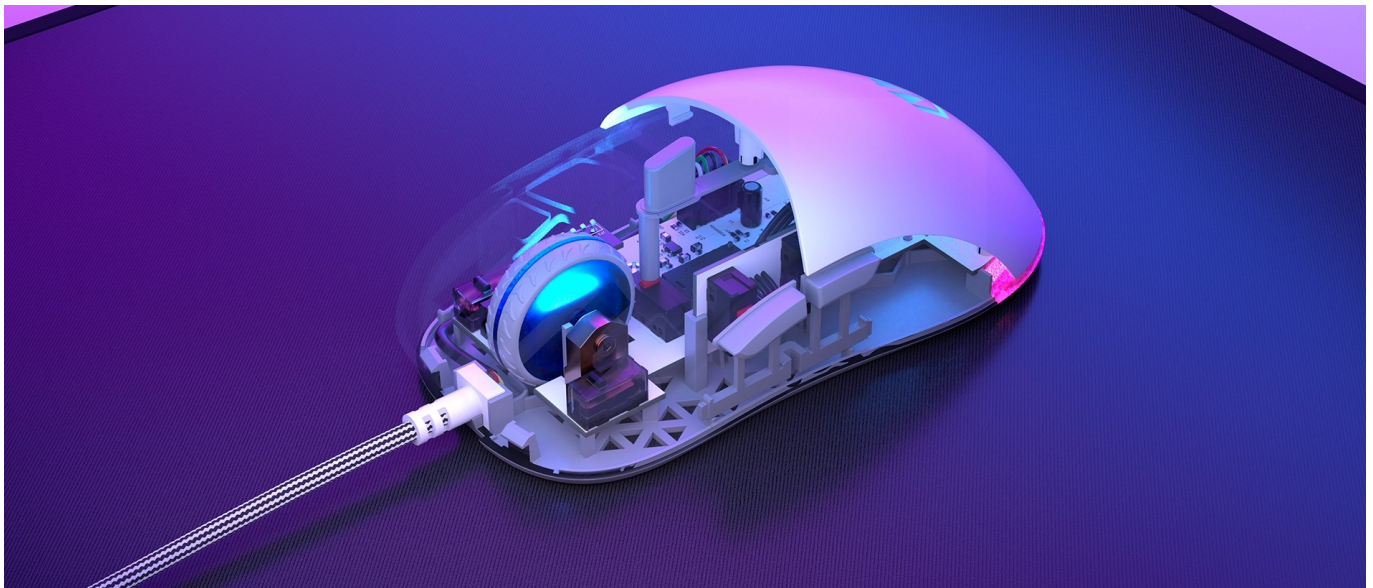

24 měs.

Stav:

Nové zboží

Popis

Herní myš Endorfy GEM Plus OWH - registruje každý pohyb

Herní myš Endorfy GEM Plus OWH v lehké konstrukci je vždy připravena do akce. Dosahuje **nízké hmotnosti pouhých 67 g** a klouže přesně a plynule v každé situaci – od míření sniperkou až po rychlé pohyby ve zběsilých střílečkách nebo real-time strategiích. Pro tyto účely je myš Endorfy GEM Plus OWH osazena výkonným **senzorem Pixart PAW3370**, který podporuje **rozlišení až 19000 dpi**.

Mikrospínače Kailh GM 8.0 se vyznačují mimořádnou rychlostí a drží s vámi krok i v té nejvyhrocenější akci. Díky designu s **texturou po bočních stranách** se myš pohodlně a pevně drží, takže se můžete rozhodovat opravdu v rámci okamžiku. Rychlé a jednoduché připojení zajišťuje 1.8 metrů dlouhý kabel zakončený **USB konektorem**.

Endorfy GEM Plus

Lehká herní myš disponující **6 programovatelnými tlačítky** a vysoce přesným **optickým senzorem Pixart PAW3370** s rozlišením **až 19000 dpi**. Textura bočních stran zajišťuje pevnější uchopení myši a tím zlepšuje celkovou ovladatelnost. Herní design doplňuje **adresovatelné RGB podsvícení**. Kvalitní spínače **Kailh GM 8.0** vydrží více než **80 milionů kliků**. Připojení je realizováno skrze opletený **USB kabel** o délce 1,8 m.