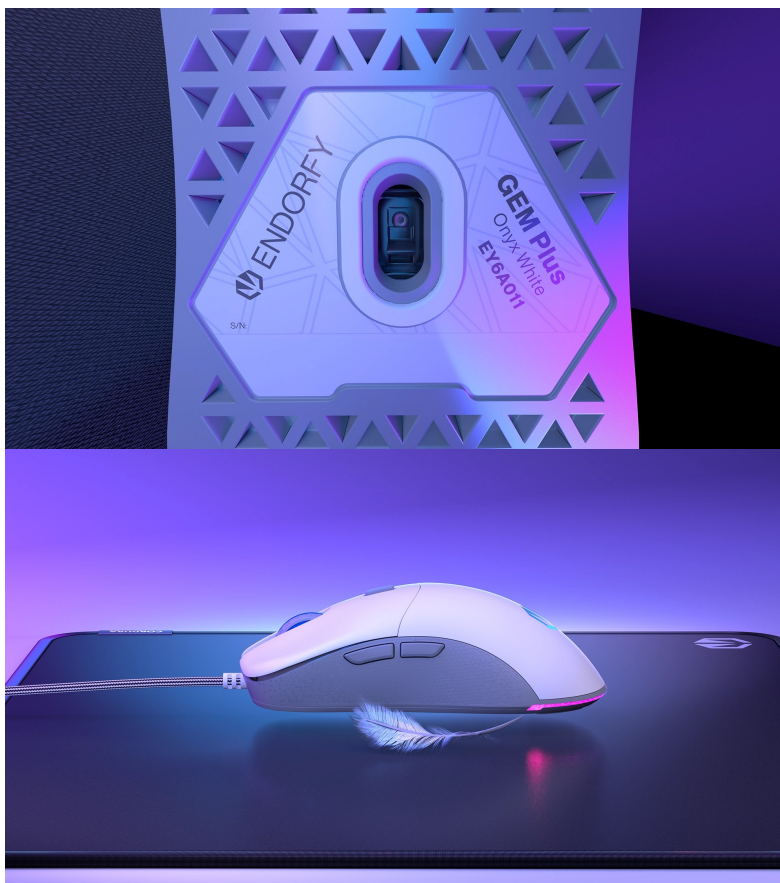

24 měs.

Stav:

Nové zboží

Popis

Herní myš Endorfy GEM Plus OWH - registruje každý pohyb

Herní myš Endorfy GEM Plus OWH v lehké konstrukci je vždy připravena do akce. Dosahuje **nízké hmotnosti pouhých 67 g** a klouže přesně a plynule v každé situaci – od míření sniperkou až po rychlé pohyby ve zběsilých střílečkách nebo real-time strategiích. Pro tyto účely je myš Endorfy GEM Plus OWH osazena výkonným **senzorem Pixart PAW3370**, který podporuje **rozlišení až 19000 dpi**.

Mikrospínače Kailh GM 8.0 se vyznačují mimořádnou rychlostí a drží s vámi krok i v té nejvyhrocenější akci. Díky designu s **texturou po bočních stranách** se myš pohodlně a pevně drží, takže se můžete rozhodovat opravdu v rámci okamžiku. Rychlé a jednoduché připojení zajišťuje 1.8 metrů dlouhý kabel zakončený **USB konektorem**.

Endorfy GEM Plus

Lehká herní myš disponující **6 programovatelnými tlačítky** a vysoce přesným **optickým senzorem Pixart PAW3370** s rozlišením **až 19000 dpi**. Textura bočních stran zajišťuje pevnější uchopení myši a tím zlepšuje celkovou ovladatelnost. Herní design doplňuje **adresovatelné RGB podsvícení**. Kvalitní spínače **Kailh GM 8.0** vydrží více než **80 milionů kliků**. Připojení je realizováno skrze opletený **USB kabel** o délce 1,8 m.