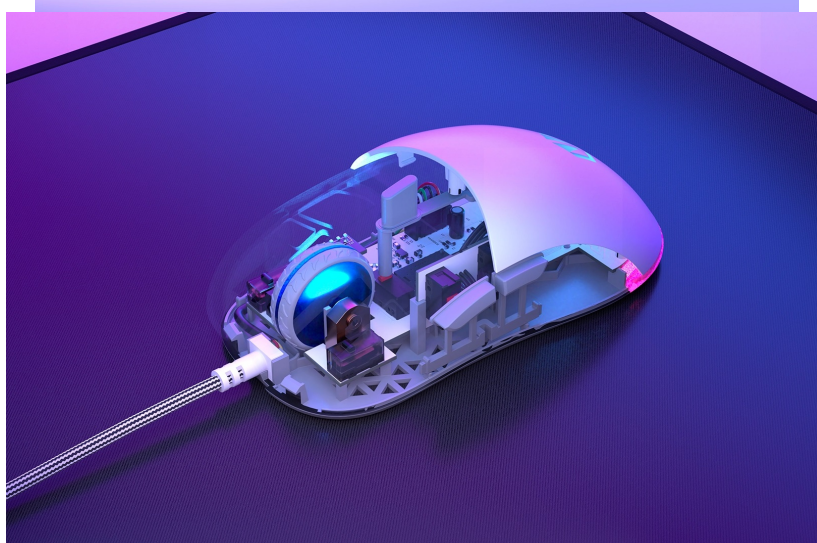

### Myš Endorfy GEM - zaberte v každé herní výzvě

Herní myš Endorfy GEM se s lehkostí vypořádá s každou akcí. Výkonný **optický snímač Pixart PMW3325** reaguje svižně a plynule na každý příkaz a pohyb. Díky rozlišení **400 až 8000 dpi** proskáče tabulkami, texty a zvládne také náročné herní situace – od dokonale přesného zacílení na terč až po zběsilé akční přestřelky.

Kompaktní a lehká konstrukce dosahující **hmotnosti pouhých 67 g** podporuje pevné uchopení a komfortní manipulaci. Herní myš Endorfy GEM je osazena **mikrospínači Kailh GM 4.0**, které jsou navrženy pro nepřetržitě a dlouhotrvající klikání

a ničení bossů. Pro připojení slouží dlouhý kabel zakončený **konektorem USB**. Díky tomu je zprovoznění **myši Endorfy GEM** otázkou okamžiku.

## Endorfy GEM

Lehká herní myš disponující **6 programovatelnými tlačítky** a vysoce přesným **optickým senzorem Pixart PMW3325** s rozlišením **až 8000 dpi**. Textura bočních stran zajišťuje pevnější uchopení myši a tím zlepšuje celkovou ovladatelnost. Herní design doplňuje **adresovatelné RGB podsvícení**. Kvalitní spínače **Kailh GM 4.0** vydrží více než **60 milionů kliků**. Připojení je realizováno skrze opletený **USB kabel** o délce 1,8 m.