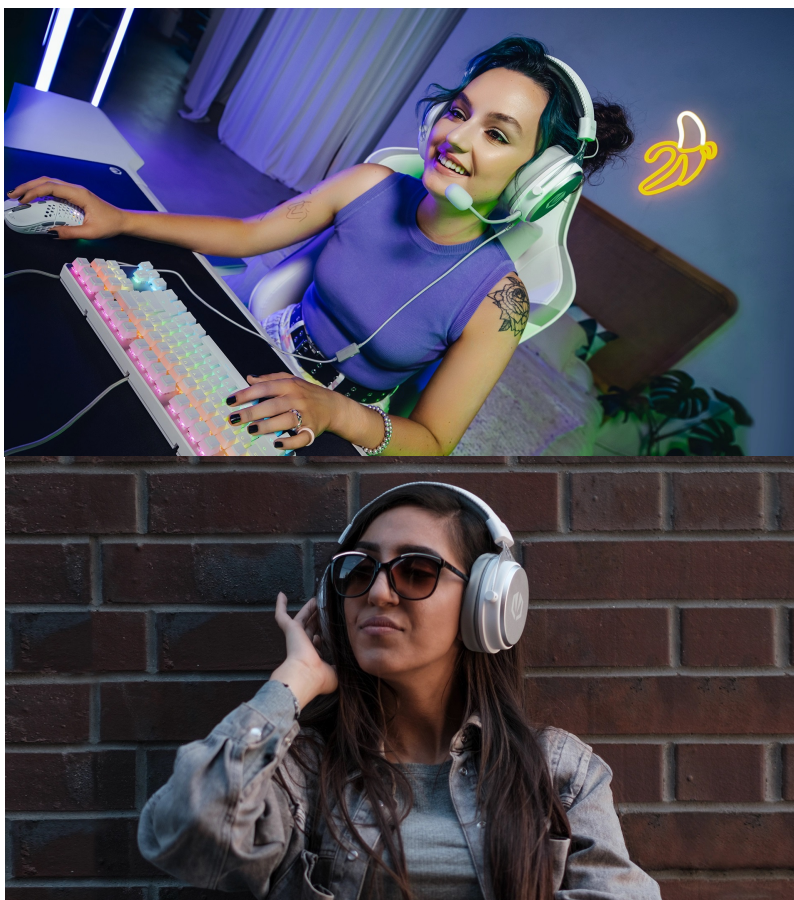

24 měs.

Stav:

Nové zboží

Popis

Endorfy VIRO Plus OWH - střeží každý audio detail

Náhlavní souprava Endorfy VIRO Plus OWH v minimalistickém designu, která hráčům zprostředkuje strhující prostorový zvuk. Díky **odnímatelnému mikrofonu** můžete komunikovat se spoluhráči, kolegy na schůzkách a v rámci jakýchkoliv videohovorů. Současně také můžete vyrazit ven a využít headset jako klasická sluchátka pro poslech hudby. Pro připojení slouží standardní **3.5mm jack konektor**, díky čemuž je **headset Endorfy VIRO Plus OWH** kompatibilní s celou řadou zařízení a vhodný nejen pro hráče, ale také fanoušky hudby, podcastů a dalšího mluveného slova.

Ergonomický design v podobě **měkkých náušníků z paměťové pěny** zajistí komfortní nošení po dlouhou dobu a vaše uši se budou cítit jako v obležení obláček. Součástí balení jsou rovněž **textilní náušníky**, které jsou prodyšné a vhodné pro letní dny. Součástí je rovněž **USB zvuková karta**, která produkuje **prostorové audio 7.1**. Unikátní **software** doladí zvuk k naprosté dokonalosti. Umožní vám také ukládat nastavení profilu dle konkrétní aktivity nebo hudebního žánru.

Endorfy VIRO Plus USB Onyx White

Herní náhlavní headset poskytující díky **53 mm** velkým měničům skvělý zvukový přednes. Stejně tak **odpojitelný mikrofon** poskytuje křišťálově čistý přenos, který je základem kvalitní hlasové komunikace. Pohodlné náušníky z paměťové pěny a **polstrovaný hlavový most** zajistí dlouhé hodiny hraní či poslechu v nejvyšším komfortu. **Hliníkový rám** zaručí odolnost potřebnou při každodenním používání i přenášení. **Ovládání hlasitosti** je umístěno přímo **na odnímatelném kabelu** zakončeném konektorem **3,5 mm jack**. Balení navíc obsahuje **externí 7.1 zvukovou kartu**, která se připojuje do **USB** portu. Ve spojení se speciálním softwarem lze následně vytvářet profily pro jednotlivé činnosti či hudební žánry a vylepšovat kvalitu zvuku pomocí dalších funkcí. Na kartě se nachází combo jack pro připojení headsetu.