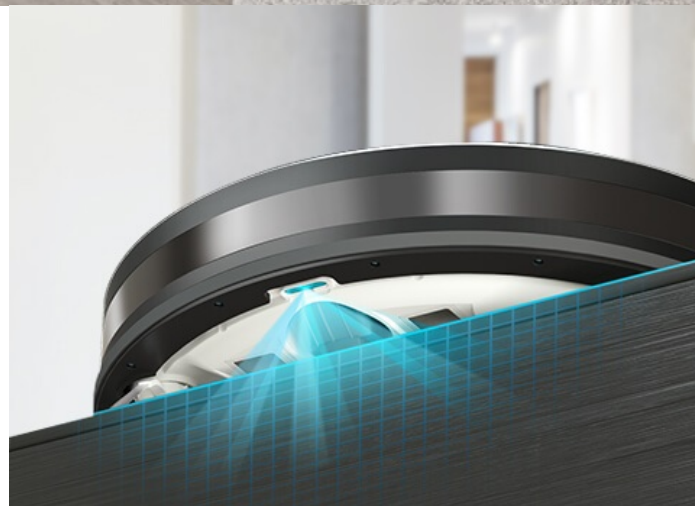

### TP-Link Tapo RV10 Plus - pro vysávání a vytírání v jednom

**Robotický vysavač TP-Link Tapo RV10 Plus** pro vysávání a vytírání, se kterým uklidíte rychle a bez námahy. **Sáček na prach o objemu 4 litry** se po dokončení úklidu automaticky vyprázdní a vy máte klid až 70 dní, kdy si nemusíte špinit ruce. **Disponuje 4 režimy sání**, takže se přizpůsobí různým druhům úklidu. Pracuje tiše, rychle nebo se do úklidu pustí s maximální možnou silou. Díky funkci plánování dráhy máte jistotu, že nevynechá žádné důležité místo.

Pro optimální orientaci v prostoru disponuje řadou senzorů. Díky **nízké konstrukci** se dostane i do hůře dostupných míst a spolehlivě vysaje i pod křeslem nebo domácí knihovnou. Jednoduché nastavení a ovládání zvládnete pomocí **aplikace Tapo**.

Součástí vysavače je rovněž praktický mop, který je ideální na čištění a vytírání podlah. Při přechodu na koberec navíc sám automaticky zvýší výkon, aby bylo zajištěno patřičné hloubkové čištění. **HEPA filtr zachytí 99.9 % alergenů** pro dokonale čistou domácnost.