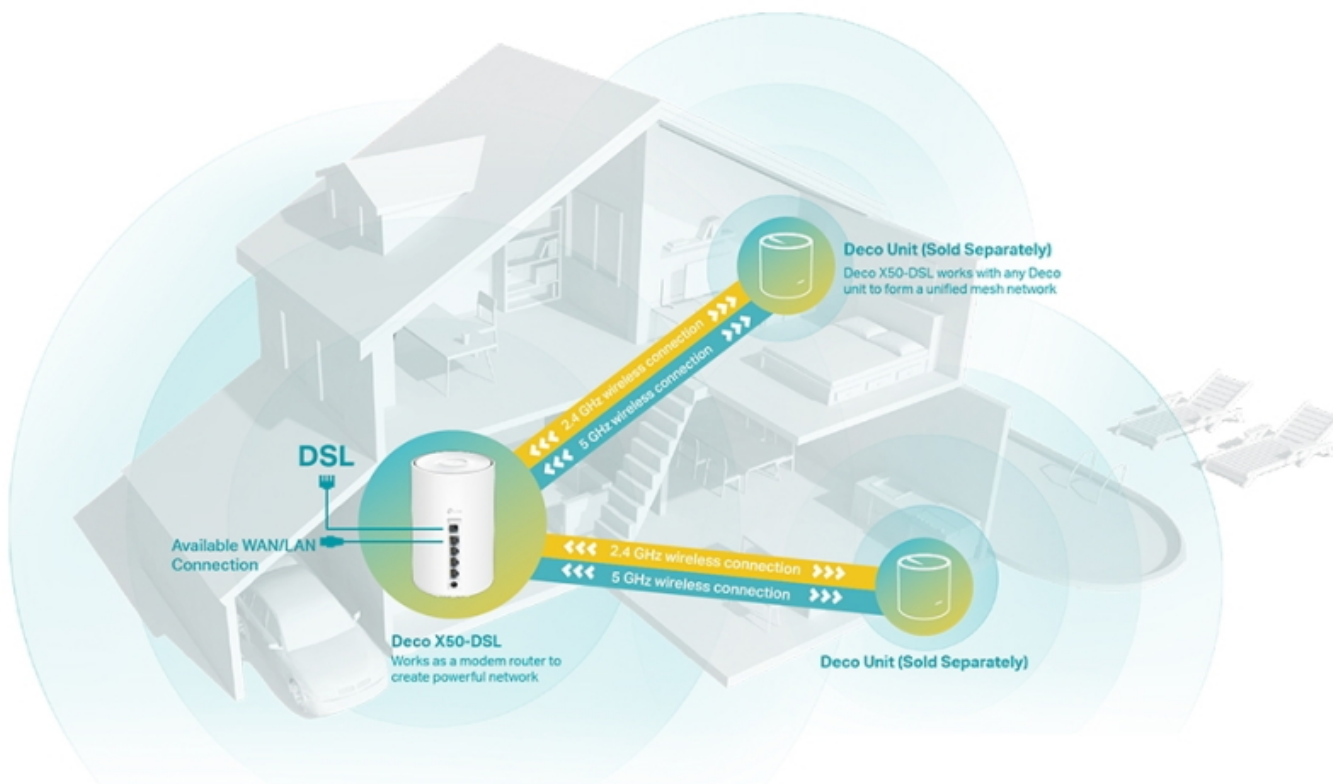

36 měs.

Stav:

Nové zboží

Popis

TP-Link Deco X50-DSL 1 ks

Deco X50-DSL využívá systém více jednotek k dosažení bezproblémového celoplošného Wi-Fi pokrytí - eliminuje slabé oblasti signálu jednou provždy! Pro pokrytí menších oblastí může jednotka fungovat i samostatně. Díky pokročilé technologii **Deco Mesh** spolupracují jednotky na vytvoření jednotné sítě s jediným názvem sítě.

Vestavěný **VDSL/ADSL modem** podporuje superrychlý **profil 35b**, který poskytuje rychlost downstream **až 350 Mb/s**, můžete si tak vychutnat streamování v rozlišení 4K, hraní her či videohovory bez zpoždění. K tomu nabízí také stabilní spojení rychlostí **až 3000 Mb/s** s podporou standardu **802.11ax (Wi-Fi 6)** a je tak ideální pro pokrytí celé domácnosti bezdrátovým signálem. Mezi další výhody patří také kompatibilita s hlasovým ovládáním **Amazon Alexa nebo Google Assistant**.

Méně potíží, větší pokrytí Wi-Fi

Deco X50-DSL, vyzbrojený vestavěným VDSL/ADSL modemem, Wi-Fi 6 a technologií TP-Link Mesh, poskytuje vynikající zážitek s Wi-Fi pro celý dům.

Ultra vysoké přenosové rychlosti Mesh Wi-Fi 6

Díky vybavení technologií Wi-Fi 6 je Deco Mesh systém navržen k tomu, aby poskytoval výrazné zlepšení v pokrytí, rychlosti a celkové kapacitě. Pořídte si nejnovější Wi-Fi Mesh systém a získáte výhody sítě budoucnosti, která poskytuje vyšší přenosovou rychlost a připojí více zařízení.