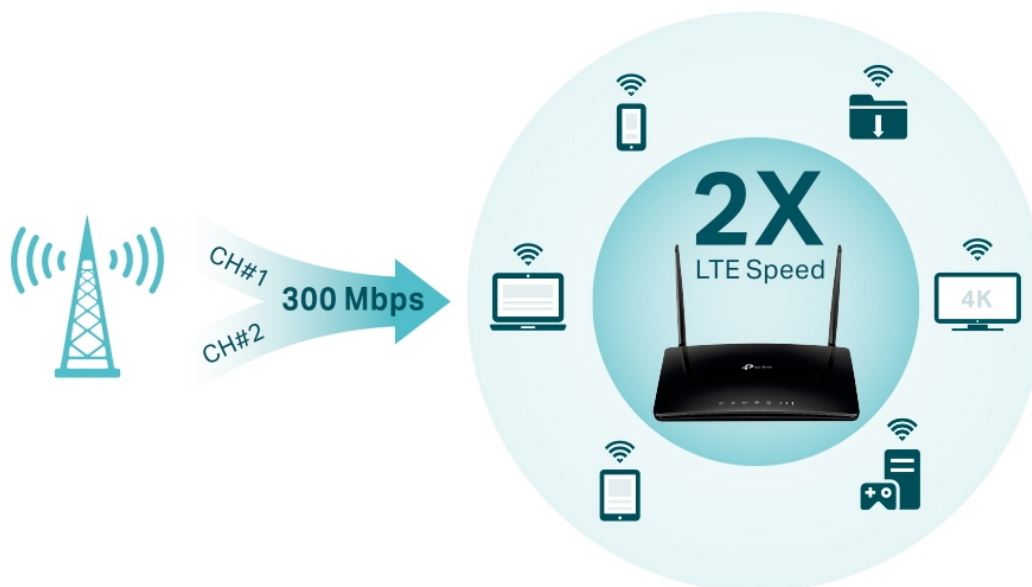

36 měs.

Stav:

Nové zboží

Popis

TP-Link Archer MR500

Router poskytuje **čtyři gigabitové porty** a tím i spolehlivé kabelové připojení pro zařízení náročná na šířku pásma, jako jsou například herní konzole. Dvě oddělené bezdrátové sítě využívající pásma **2,4 GHz** a **5 GHz** poskytují optimalizovaný výkon **až 1167 Mb/s** a minimalizují vzájemné rušení signálu. Dvě externí LTE antény a nejnovější bezdrátové technologie vám umožní užívat si stabilní a efektivní připojení.

- **Pokročilý 4G+ router** - podporuje 4G+ Cat6 pro zvýšení datové rychlosti až na 300 Mbps.
- **Zapojte SIM kartu a hrajte** - není potřeba žádná konfigurace, kompatibilita SIM karet ve více než 100 zemích je zajištěna léty praktických testů.
- **Podpora MU-MIMO** - simultánní datové toky zvyšují propustnost Wi-Fi a efektivitu sítě.
- **Podporuje TP-Link OneMesh** - spolupracuje s produkty TP-Link OneMesh a vytváří flexibilní a nákladově efektivní síť Mesh.
- **Lepší signál pro připojení všude** - vychutnejte si stabilní a efektivní připojení ke každému zařízení díky dvěma externím odnímatelným LTE anténám.
- **Plně gigabitové porty** - poskytují spolehlivé kabelové připojení pro zařízení náročná na šířku pásma, jako jsou herní konzole a IPTV.
- **Režim Wi-Fi Router** - zapojte ethernetový kabel do portu LAN/WAN pro flexibilní přístup jako záložní možnost, pokud nemůžete získat připojení 4G.
- **Snadné nastavení a správa** - nastavte Archer MR500 během několika minut díky jeho intuitivnímu webovému

rozhraní a výkonné aplikaci Tether.

ZÁKLADNÍ SPECIFIKACE

Standard: IEEE 802.11a/b/g/n/ac, 4G LTE, 3G mobilní síť

Rychlost datového přenosu: 867 Mbit/s 5 GHz, 300 Mbit/s 2,4 GHz

Anténa: 2x externí 4G LTE anténa