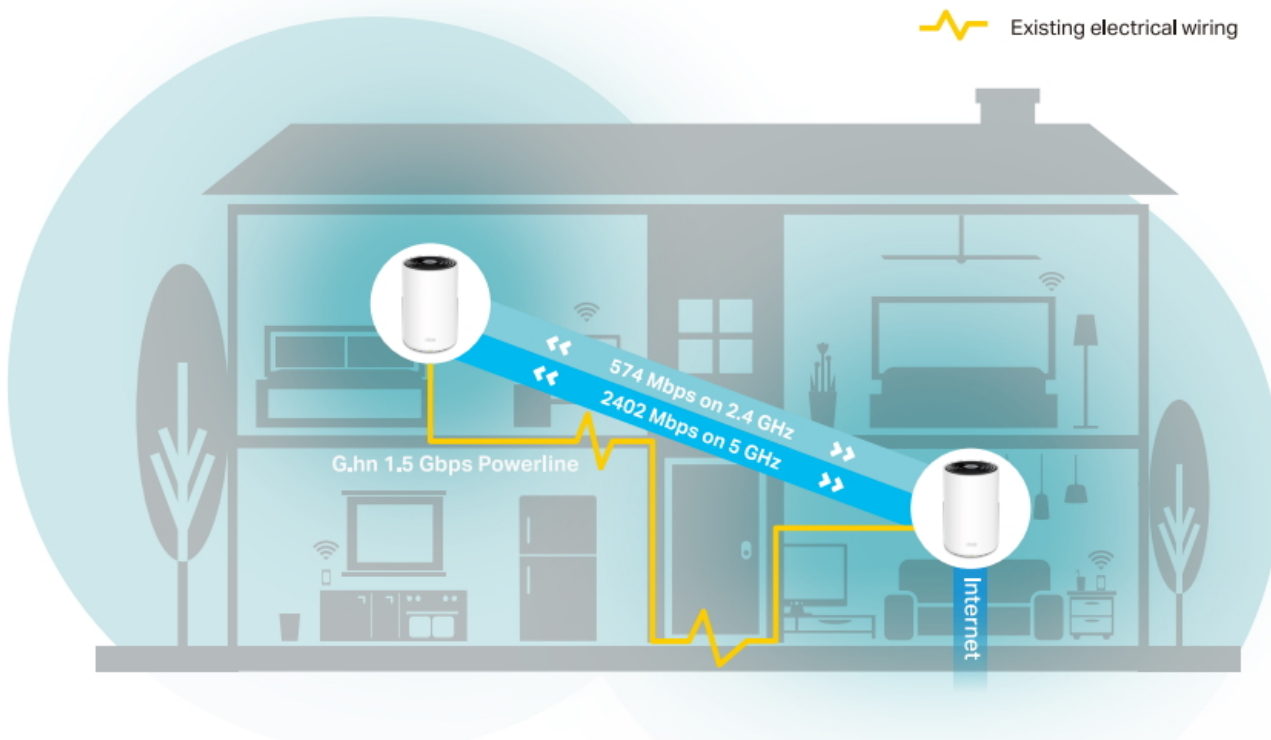

36 měs.

Stav:

Nové zboží

Popis

TP-Link Deco PX50 3 ks

AX3000 + G1500 Powerline Mesh systém s Wi-Fi 6

Kombinuje G.hn Powerline + Wi-Fi 6 - Signál přes zdi a podlahy

Deco PX50 kombinuje dvoupásmovou Wi-Fi a G.hn Powerline pro přenos dat mezi jednotkami Deco. Technologie Powerline využívá elektrické vedení vašeho domova k vytvoření pevnějšího spojení mezi jednotkami Deco.

G.hn Powerline - Ideální pro překonání silných zdí

Díky standardu G.hn nové generace poskytuje PX50 ideální řešení pro domácnosti se silnými nebo kovem vyztuženými stěnami, které narušují připojení Wi-Fi.

Deco PX50 využívá systém více jednotek k dosažení bezproblémového celoplošného Wi-Fi pokrytí - **eliminuje slabé oblasti signálu** jednou provždy! Pro pokrytí menších oblastí může jednotka fungovat i samostatně. Díky technologii **Deco Mesh** spolupracují jednotky na vytvoření jednotné sítě s jediným názvem sítě.