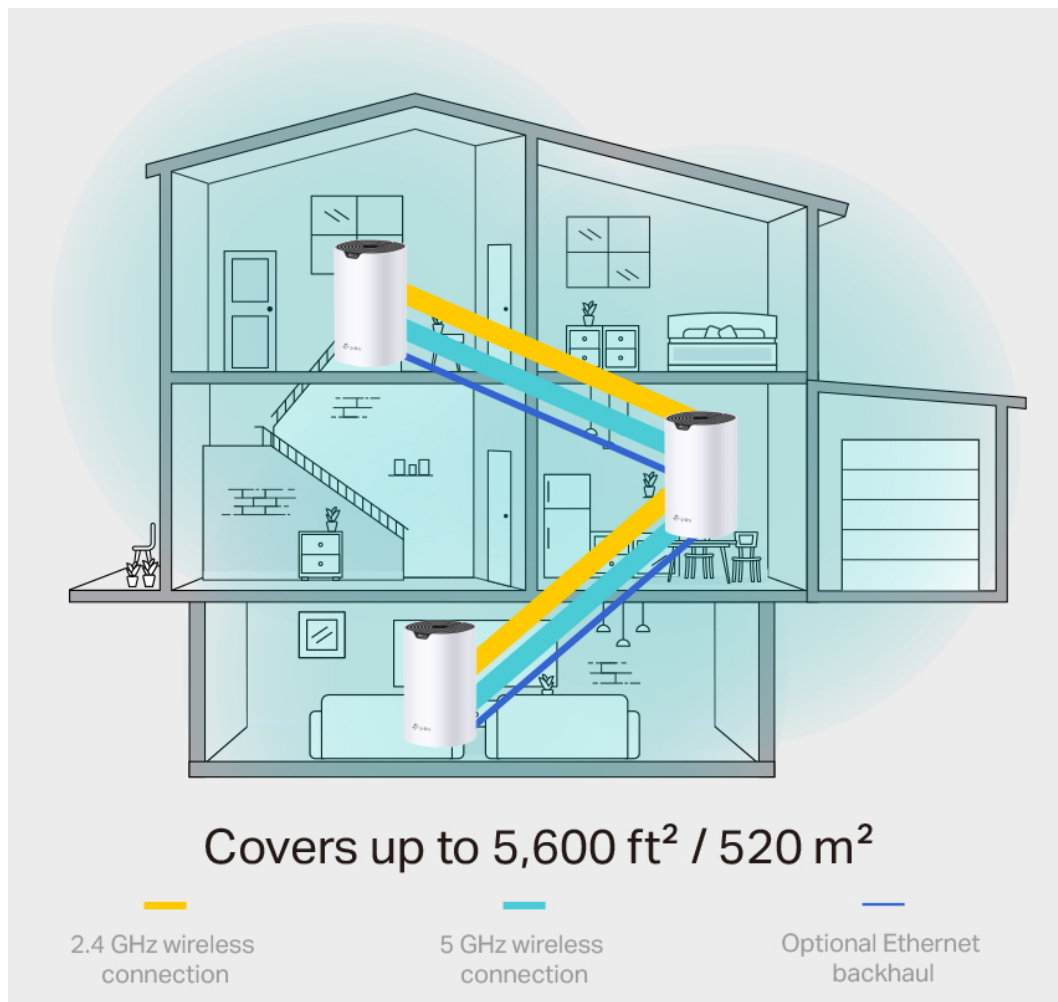

36 měs.

Stav:

Nové zboží

Popis

TP-Link Deco S7 1 ks

Deco S7 využívá systém více jednotek k dosažení bezproblémového celoplošného Wi-Fi pokrytí - **eliminuje slabé oblasti signálu** jednou provždy! Pro pokrytí menších oblastí může jednotka fungovat i samostatně. Díky pokročilé technologii **Deco Mesh** spolupracují jednotky na vytvoření jednotné sítě s jediným názvem sítě.

Systém jednotek Deco S7 poskytuje rychlé a stabilní spojení rychlostí **až 1900 Mb/s** s podporou standardu **802.11ac (Wi-Fi 5)** a je tak ideální pro pokrytí celé domácnosti bezdrátovým signálem. Mezi další výhody patří také **kompatibilita s hlasovým ovládáním Amazon Alexa**.

Zabiják mrtvých zón Wi-Fi

Deco S7 nabízí snadný způsob, jak zajistit silný Wi-Fi signál v každém rohu vašeho domu, na ploše až 195 m² (sada s 1 jednotkou). Bezdrátová připojení a volitelné páteřní ethernetové připojení pracují společně na propojení jednotek Deco, díky čemuž bude vaše síť rychlejší a zajistí nepřerušované připojení všech zařízení.