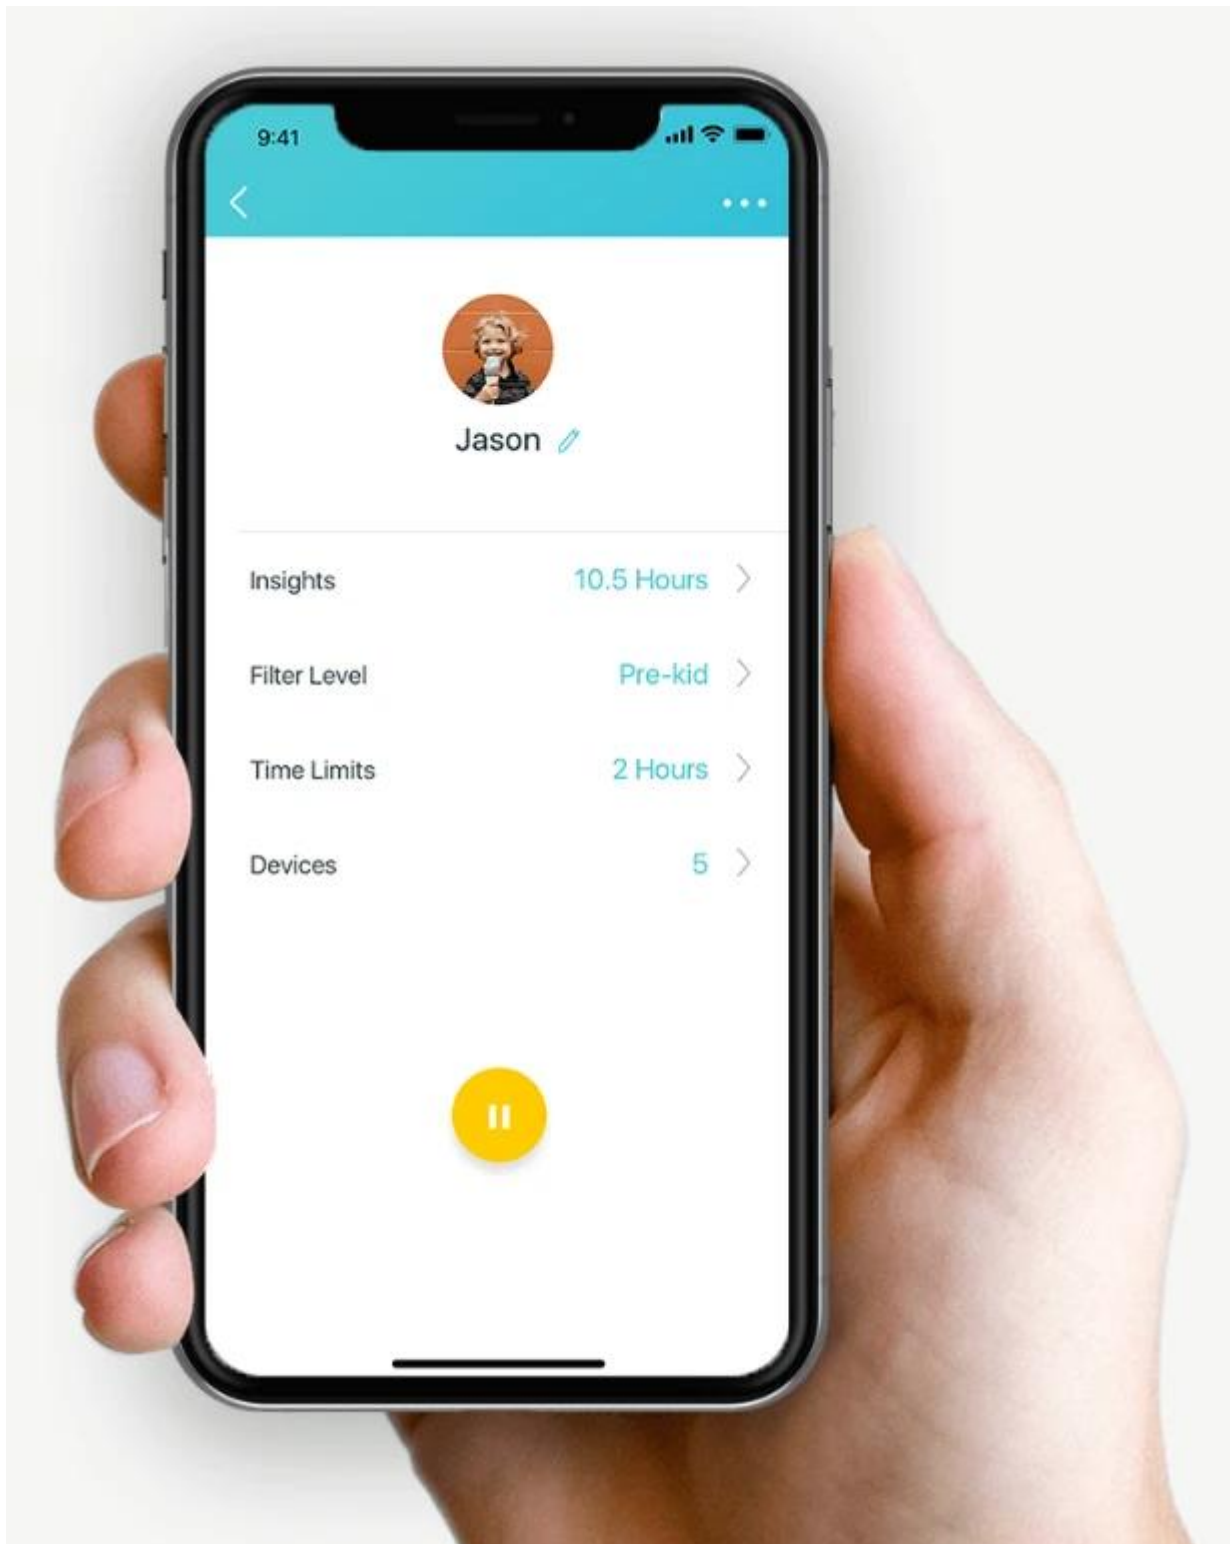

Dvoupásmové připojení s rychlostí až 1 900 Mbit/s:

5 GHz: 1300 Mbps

2,4 GHz: 600 Mbps

Connections for over **100** Devices

Nastavení pomocí aplikace

Instalace jednotky Deco S7 je rychlá a snadná. Jednoduše rozbalte systém, stáhněte si aplikaci Deco a postupujte podle pokynů na obrazovce.

Snadná správa

Spravujte svou Wi-Fi síť z domu nebo vzdáleně pomocí aplikace Deco. Uvidíte všechna připojená zařízení a můžete jim přiřadit prioritu.

Hlasové ovládání

Po spárování se službou Alexa můžete jednotku Deco S7 ovládat pomocí jednoduchých hlasových příkazů. Usnadněte si život.

Rodičovská kontrola

Přehledná, intuitivní rodičovská kontrola vám pomůže zajistit bezpečí vašich dětí v online světě. Snadno vytvoříte profil pro každého člena rodiny a nastavíte specifické časové limity a množství povoleného času stráveného online.