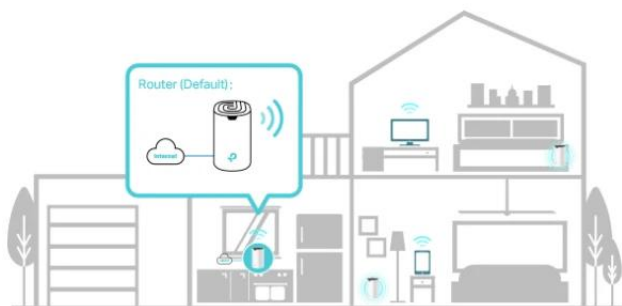

Snadná správa

Spravujte svou Wi-Fi síť z domu nebo vzdáleně pomocí aplikace Deco. Uvidíte všechna připojená zařízení a můžete jim přiřadit prioritu.

Hlasové ovládání

Po spárování se službou Alexa můžete jednotku Deco S7 ovládat pomocí jednoduchých hlasových příkazů. Usnadněte si život.

Rodičovská kontrola

Přehledná, intuitivní rodičovská kontrola vám pomůže zajistit bezpečí vašich dětí v online světě. Snadno vytvoříte profil pro každého člena rodiny a nastavíte specifické časové limity a množství povoleného času stráveného online.

- **Uživatelské profily** - Vytvoříte profil pro každého člena rodiny s časovými limity
- **Úrovně filtrování** - Zablokování webových stránek nevhodných pro věkovou kategorii
- **Časové limity** - Nastavení limitů času stráveného online
- **Přehledy** - Kontrola navštívených stránek a času na nich stráveného
- **Přerušení připojení** - Pozastavení internetového připojení v celé domácnosti

2 v 1 režim routeru a přístupového bodu

Flexibilní a multifunkční jednotka Deco S7 má spoustu funkcí, aby mohla plnit roli routeru nebo přístupového bodu.

Jednoduše si vyberte režim, který vyhovuje vašim aktuálním síťovým požadavkům, a využívejte maximální flexibilitu bezdrátového připojení.