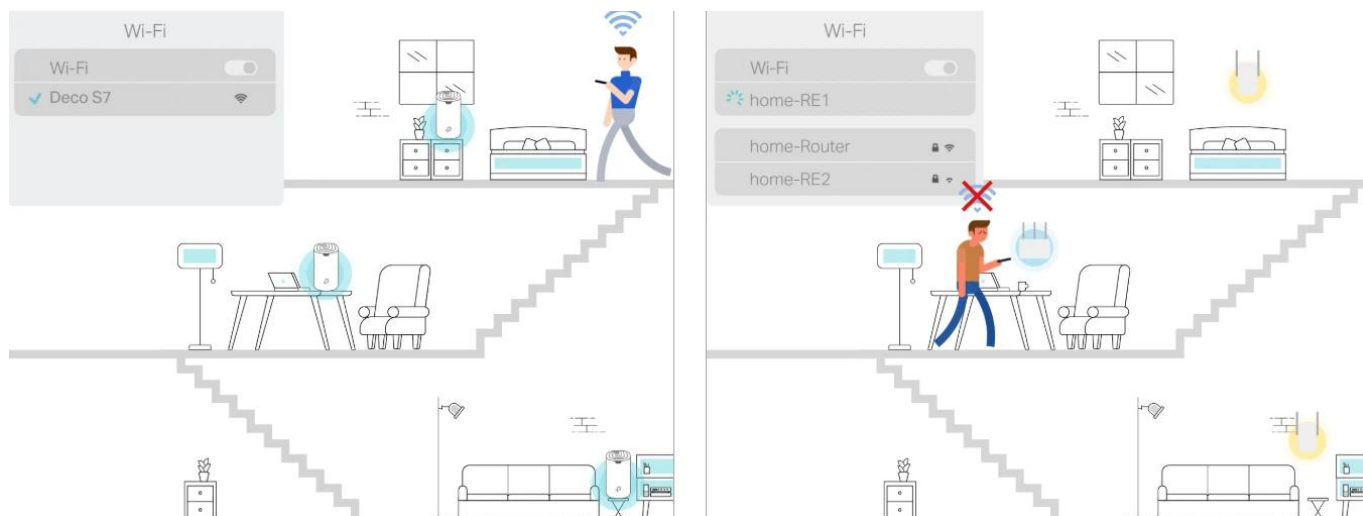

Zabiják mrtvých zón Wi-Fi

Deco S7 nabízí snadný způsob, jak zajistit silný Wi-Fi signál v každém rohu vašeho domu, na ploše až 195 m² (sada s 1 jednotkou). Bezdrátová připojení a volitelné páteřní ethernetové připojení pracují společně na propojení jednotek Deco, díky čemuž bude vaše síť rychlejší a zajistí nepřerušované připojení všech zařízení.

Chcete větší pokrytí? Prostě přidejte další Deco.

Nepřerušované připojení pro udržení vysoké rychlosti

Systém TP-Link Mesh funguje tak, že jednotky Deco společně vytvářejí jednu unifikovanou síť. Váš telefon nebo tablet se automaticky připojuje k nejrychlejší jednotce Deco, jak se pohybujete po domě, abyste se mohli spolehnout na skutečně stabilní a nepřerušované používání Wi-Fi připojení.