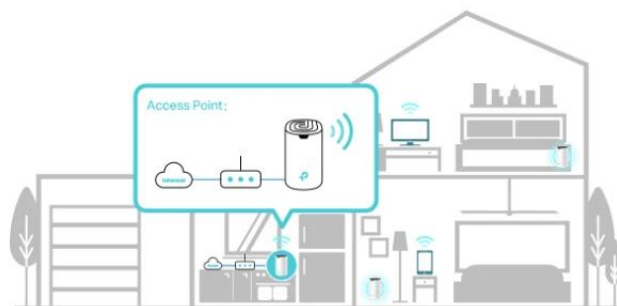

Access Point

Create Wi-Fi access for any existing wired network.

Technické specifikace

Wi-Fi standardy	Wi-Fi 5 IEEE 802.11ac/n/a 5 GHz IEEE 802.11n/b/g 2,4 GHz
Wi-Fi rychlosti	AC1900 5 GHz: 1300 Mbps (802.11ac) 2,4 GHz: 600 Mbps (802.11n)
Pokrytí Wi-Fi	Domy se 3-5 ložnicemi (3pack) TP-Link Mesh technologie Volitelné ethernetové páteřní připojení 3x antény (interní) Beamforming
Ethernetové porty	3x gigabitové porty Podpora WAN/LAN auto-sensing *Na jednotku Deco
Zabezpečení Wi-Fi	WPA-Personal WPA2-Personal SPI Firewall Řízení přístupu