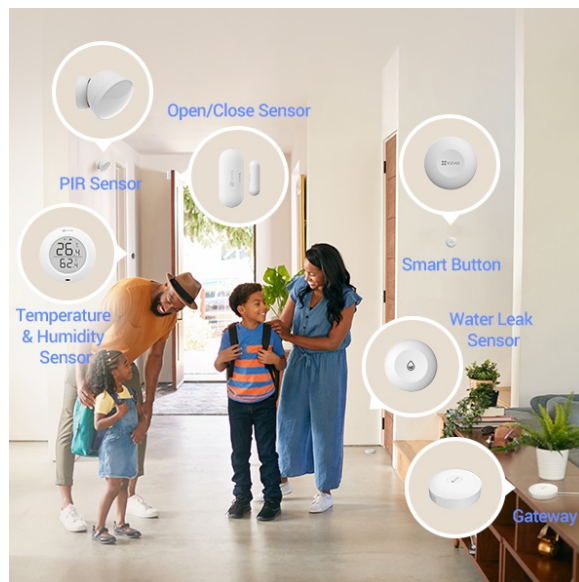

24 měs.

Stav:

Nové zboží

Popis**EZVIZ T51C - chytrý snímač teploty a vlhkosti do každé domácnosti**

Chytrý senzor EZVIZ T51C pro snímání teploty a vlhkosti v místnosti. Zvláště v sezóně alergií je potřeba **udržovat v interiéru potřebnou teplotu a vlhkost vzduchu** na potřebné úrovni, aby se předešlo potížím s dýcháním nebo podráždění kůže. **Model EZVIZ T51C** v sobě integruje teploměr i vlhkoměr a skrze jednoduchý displej můžete snadno sledovat stav ve vaší domácnosti. Zároveň vás upozorní při náhlé změně parametrů nebo špatně nastavenému rozsahu hodnot - jednoduše pomocí **mobilní aplikace EZVIZ**. Díky kompaktní a lehké konstrukci můžete senzor umístit kdekoli.

Je určen pro využití ve vnitřních prostorách a všude tam, kde chcete znát míru vlhkosti a teplo – ať už jde o **kuchyň, koupelnu, dětský pokoj** nebo třeba komoru. **Energeticky úsporný provoz** zajistí dlouhou výdrž a životnost baterie. Po **připojení k domácí bráně EZVIZ** můžete sledovat hodnoty v reálném čase, případně ještě před příchodem domů.

EZVIZ T51C

Chytrý senzor disponuje **1,8" displejem** pro přehledné zobrazení aktuální **teploty a vlhkosti vzduchu** v místnosti. Po propojení s chytrou bránou EZVIZ H3 (není součástí) je možné v mobilní aplikaci kdykoliv sledovat všechny údaje, nastavit upozornění při překročení zadaných hodnot nebo vytvořit úplně nový scénář zahrnující další chytrá zařízení. Napájení má na starost jedna baterie typu CR2450, která udrží senzor **v provozu až 1 rok**. Díky integrovanému stojánku a přiložené lepicí pásce ho lze umístit kamkoliv na vodorovný či svislý povrch.

Zigbee představuje alternativní protokol k Wi-Fi, jehož hlavní výhodou je **nízká spotřeba energie**. Díky tomu mohou malé bezdrátové snímače fungovat až několik let na jedinou baterii.

ZÁKLADNÍ SPECIFIKACE