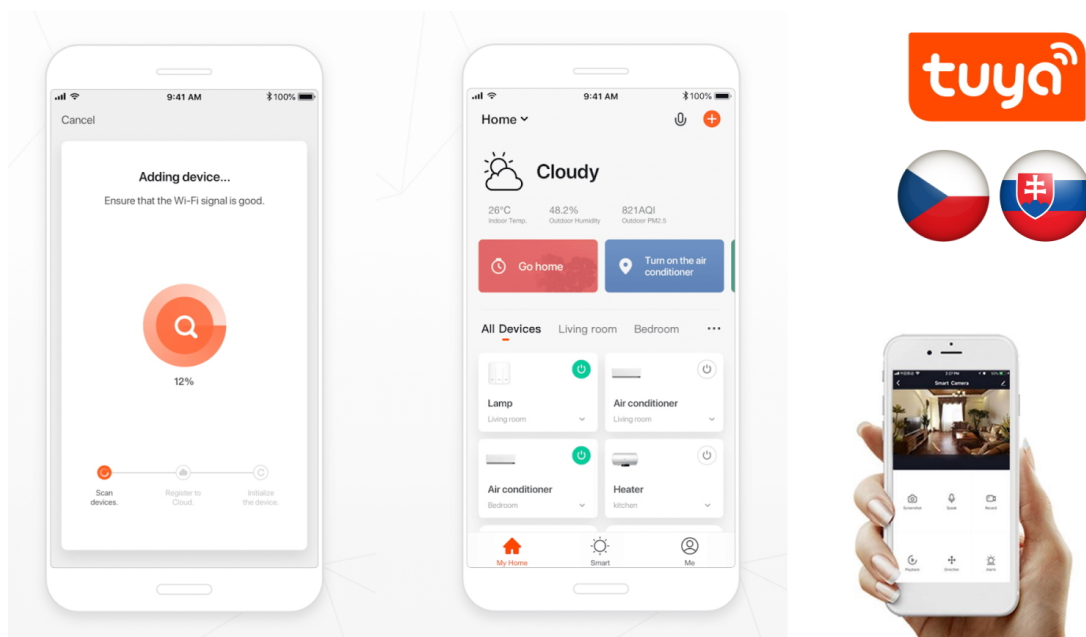

24 měs.

Stav:

Nové zboží

Popis

IMMAX NEO LITE Smart vnitřní zásuvka v2 typ E

Chytrá Wi-Fi zásuvka je navržena k **ovládání elektrických spotřebičů** odkudkoliv přes internet. Můžete tak automatizovat zapínání spotřebičů či sledovat **spotřebu energie**. Zásuvku lze ovládat skrze bezplatnou aplikaci **IMMAX NEO PRO**, která je kompatibilní se systémy **TUYA**, SmartThings, Lidl a podporuje hlasové ovládání pomocí Google Assistant, Amazon Alexa a Apple Siri.