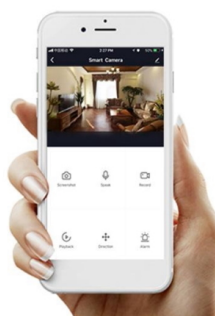

36 měs.

Stav:

Nové zboží

Popis

IMMAX NEO MILANO 120 cm 40 W

Designové LED závěsné svítidlo, ideální např. pro osvětlení jídelního stolu, svítí dolů i vzhůru. Přímé světlo svítí dolů v odstínech bílé, nepřímé osvětlení směrem vzhůru svítí v širokém barevném spektru. Svítidlo lze propojit s chytrou bránou **IMMAX NEO** a ovládat tak celou síť domácích světelných zdrojů skrze dálkový ovladač či aplikaci v mobilním telefonu. Systém je **kompatibilní s iOS, Android, Amazon Alexa, Apple Siri, Google Assistant, Tuya, Philips HUE či Somfy.**