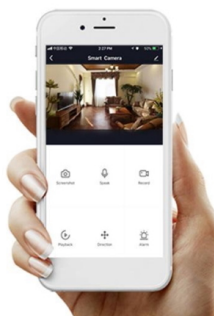

36 měs.

Stav:

Nové zboží

Popis

IMMAX NEO MILANO 120 cm 40 W

Designové LED závěsné svítidlo, ideální např. pro osvětlení jídelního stolu, svítí dolů i vzhůru. Přímé světlo svítí dolů v odstínech bílé, nepřímé osvětlení směrem vzhůru svítí v širokém barevném spektru. Svítidlo lze propojit s chytrou bránou **IMMAX NEO** a ovládat tak celou síť domácích světelných zdrojů skrze dálkový ovladač či aplikaci v mobilním telefonu. Systém je **kompatibilní s iOS, Android, Amazon Alexa, Apple Siri, Google Assistant, Tuya, Philips HUE či Somfy.**